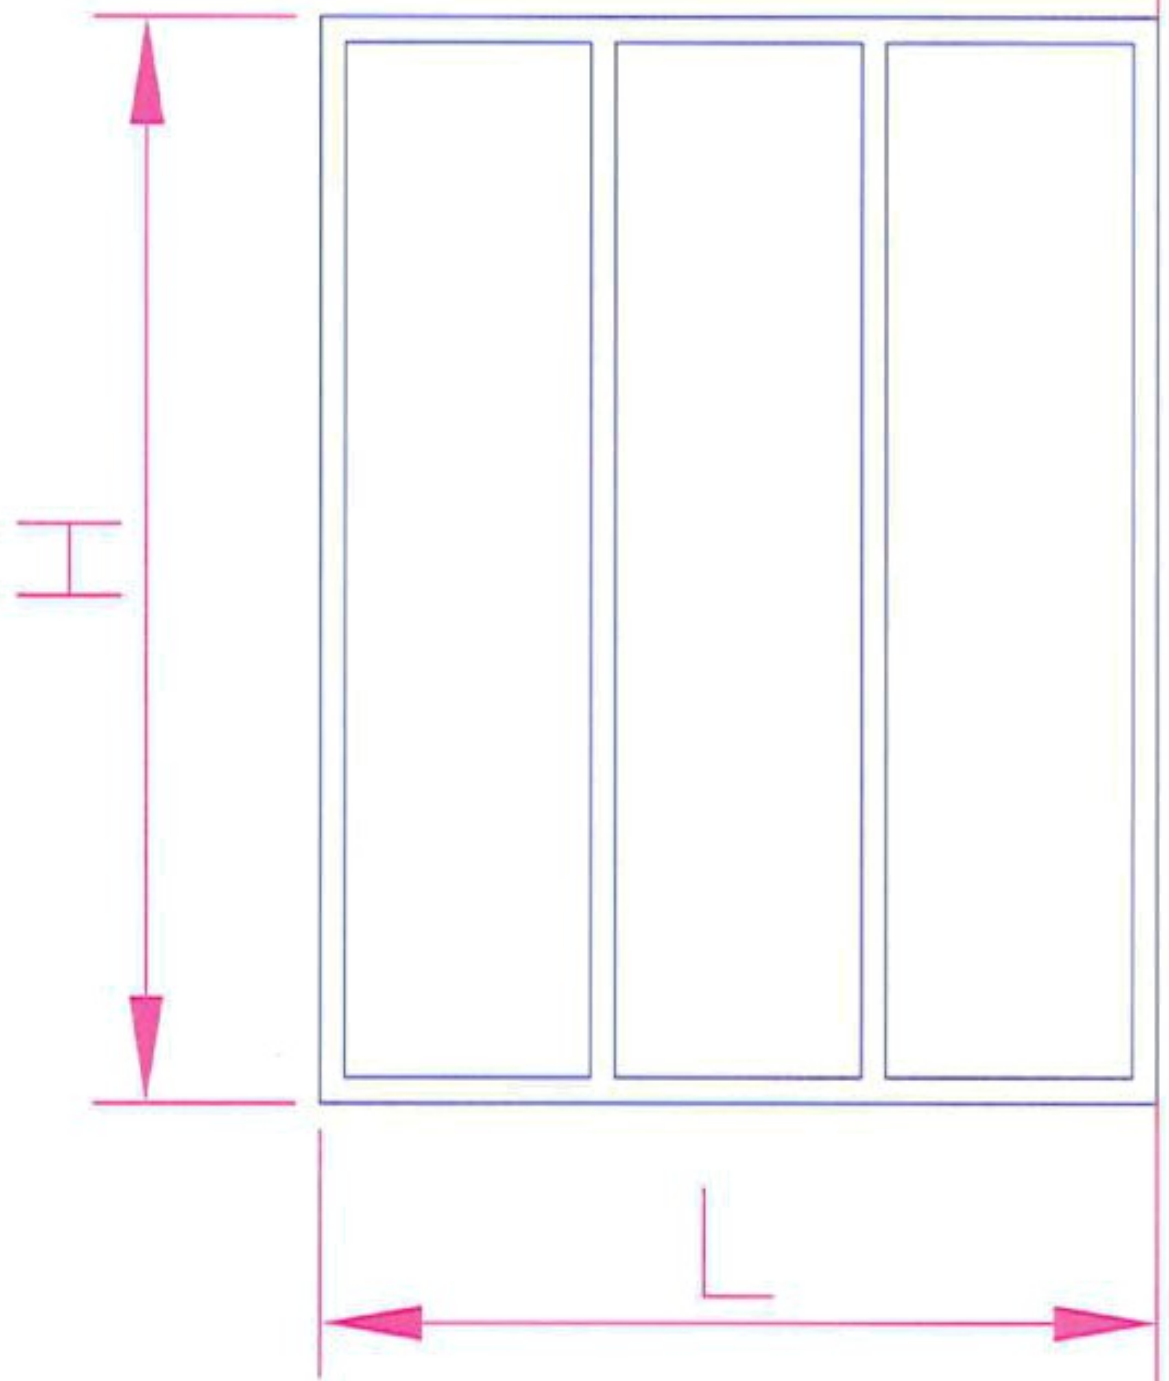

VERRIERE AVEC 1 VOLUME
L DE 250 à 500mm
IDEAL 330mm

VERRIERE AVEC 2 VOLUMES
L DE 500 à 800mm
IDEAL 660mm

VERRIERE AVEC 3 VOLUMES
L DE 750 à 1200mm
IDEAL 990mm

VERRIERE AVEC 4 VOLUMES
L DE 1000 à 1600mm
IDEAL 1320mm

VERRIERE AVEC 9 VOLUMES
L DE 2250 à 3600mm
IDEAL 2970mm

VERRIERE AVEC 10 VOLUMES
L DE 2500 à 4000mm
IDEAL 3300mm

PORTE GAUCHE AVEC 3 VOLUMES
L DE 750 à 1100mm
IDEAL 1036mm
OUVERTURE INTERIEUR
PARTIE BASSE TOLE 20/10

PORTE DROITE AVEC 3 VOLUMES
L DE 750 à 1100mm
IDEAL 1036mm
OUVERTURE INTERIEUR
PARTIE BASSE TOLE 20/10

PORTE GAUCHE AVEC 2 VOLUMES
L DE 600 à 900mm
IDEAL 706mm
DUVERTURE INTERIEUR
PARTIE BASSE TOLE 20/10

EXEMPLE D'ASSEMBLAGE

VERRIERE D'ANGLE CONSTITUEE PAR
1 VERRIERE 2 VOLUMES + 1 VERRIERE 3 VOLUMES
+ 1 POTEAU 30X30 D'ANGLE SENS A DROITE
L DE 600 à 900mm

IDEAL 700mm

VUE INTERIEUR

PARTIE BASSE TOLE 20/10