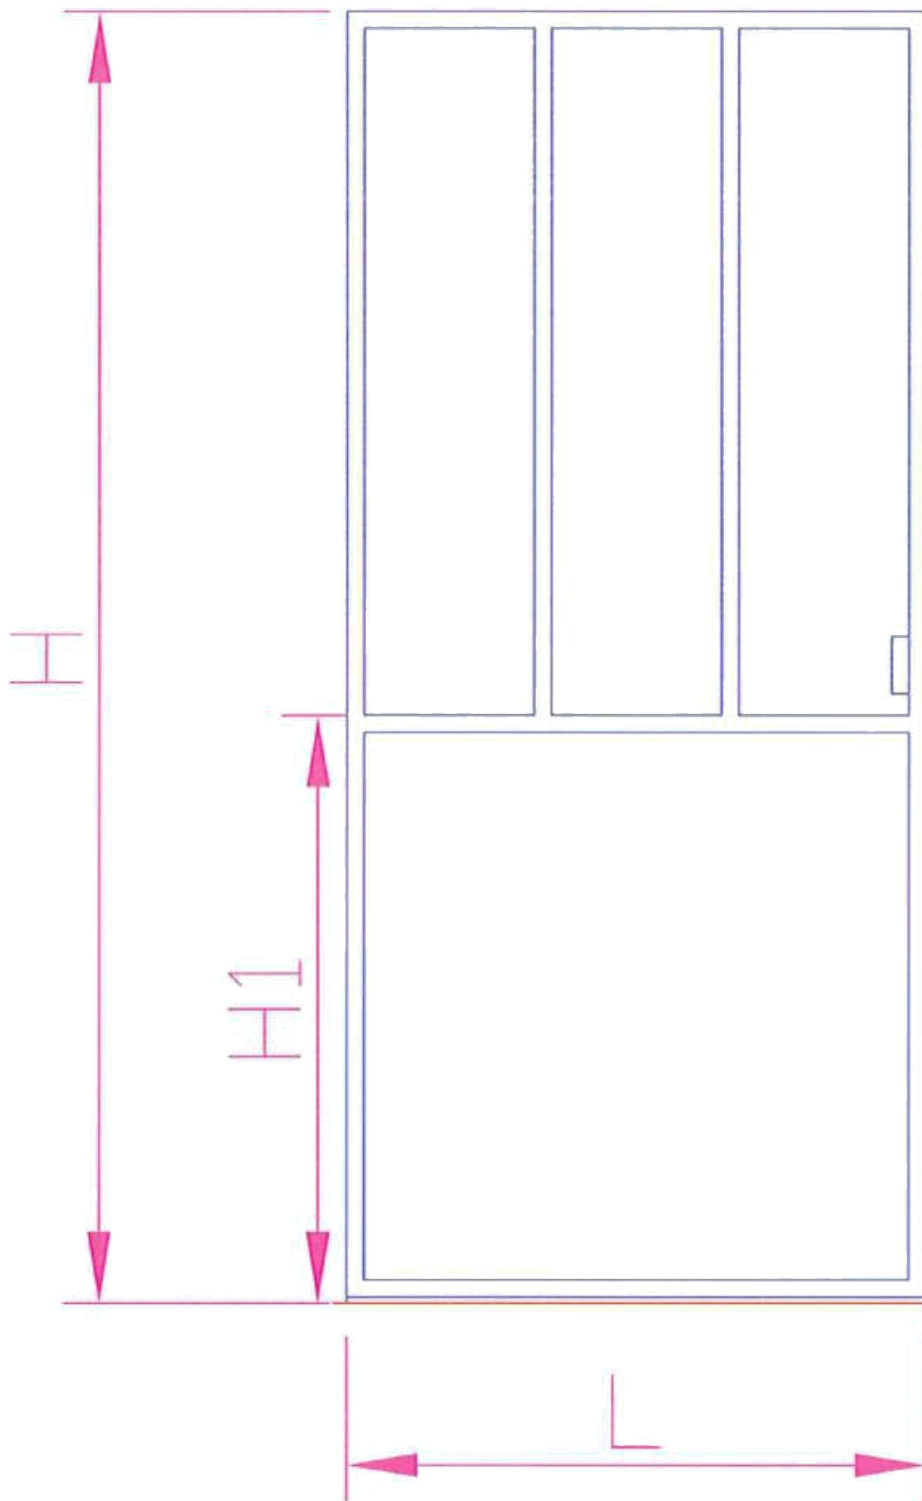

VERRIERE AVEC 5 VOLUMES
L DE 1250 à 2000mm
IDEAL 1650mm

VERRIERE AVEC 6 VOLUMES
L DE 1500 à 2400mm

IDEAL 1980mm

VERRIERE AVEC 7 VOLUMES
L DE 1750 à 2800mm

IDEAL 2310mm

VERRIERE AVEC 8 VOLUMES
L DE 2000 à 3200mm
IDEAL 2640mm

VERRIERE AVEC 9 VOLUMES
L DE 2250 à 3600mm
IDEAL 2970mm

VERRIERE AVEC 10 VOLUMES
L DE 2500 à 4000mm
IDEAL 3300mm

PORTE GAUCHE AVEC 3 VOLUMES
L DE 750 à 1100mm
IDEAL 1036mm
OUVERTURE INTERIEUR
PARTIE BASSE TOLE 20/10

PORTE DROITE AVEC 3 VOLUMES
L DE 750 à 1100mm
IDEAL 1036mm
OUVERTURE INTERIEUR
PARTIE BASSE TOLE 20/10

PORTE GAUCHE AVEC 2 VOLUMES
L DE 600 à 900mm
IDEAL 706mm
DUVERTURE INTERIEUR
PARTIE BASSE TOLE 20/10

EXEMPLE D'ASSEMBLAGE

VERRIERE D'ANGLE CONSTITUEE PAR
1 VERRIERE 2 VOLUMES + 1 VERRIERE 3 VOLUMES
+ 1 POTEAU 30X30 D'ANGLE SENS A DROITE
L DE 600 à 900mm

IDEAL 700mm

VUE INTERIEUR

PARTIE BASSE TOLE 20/10