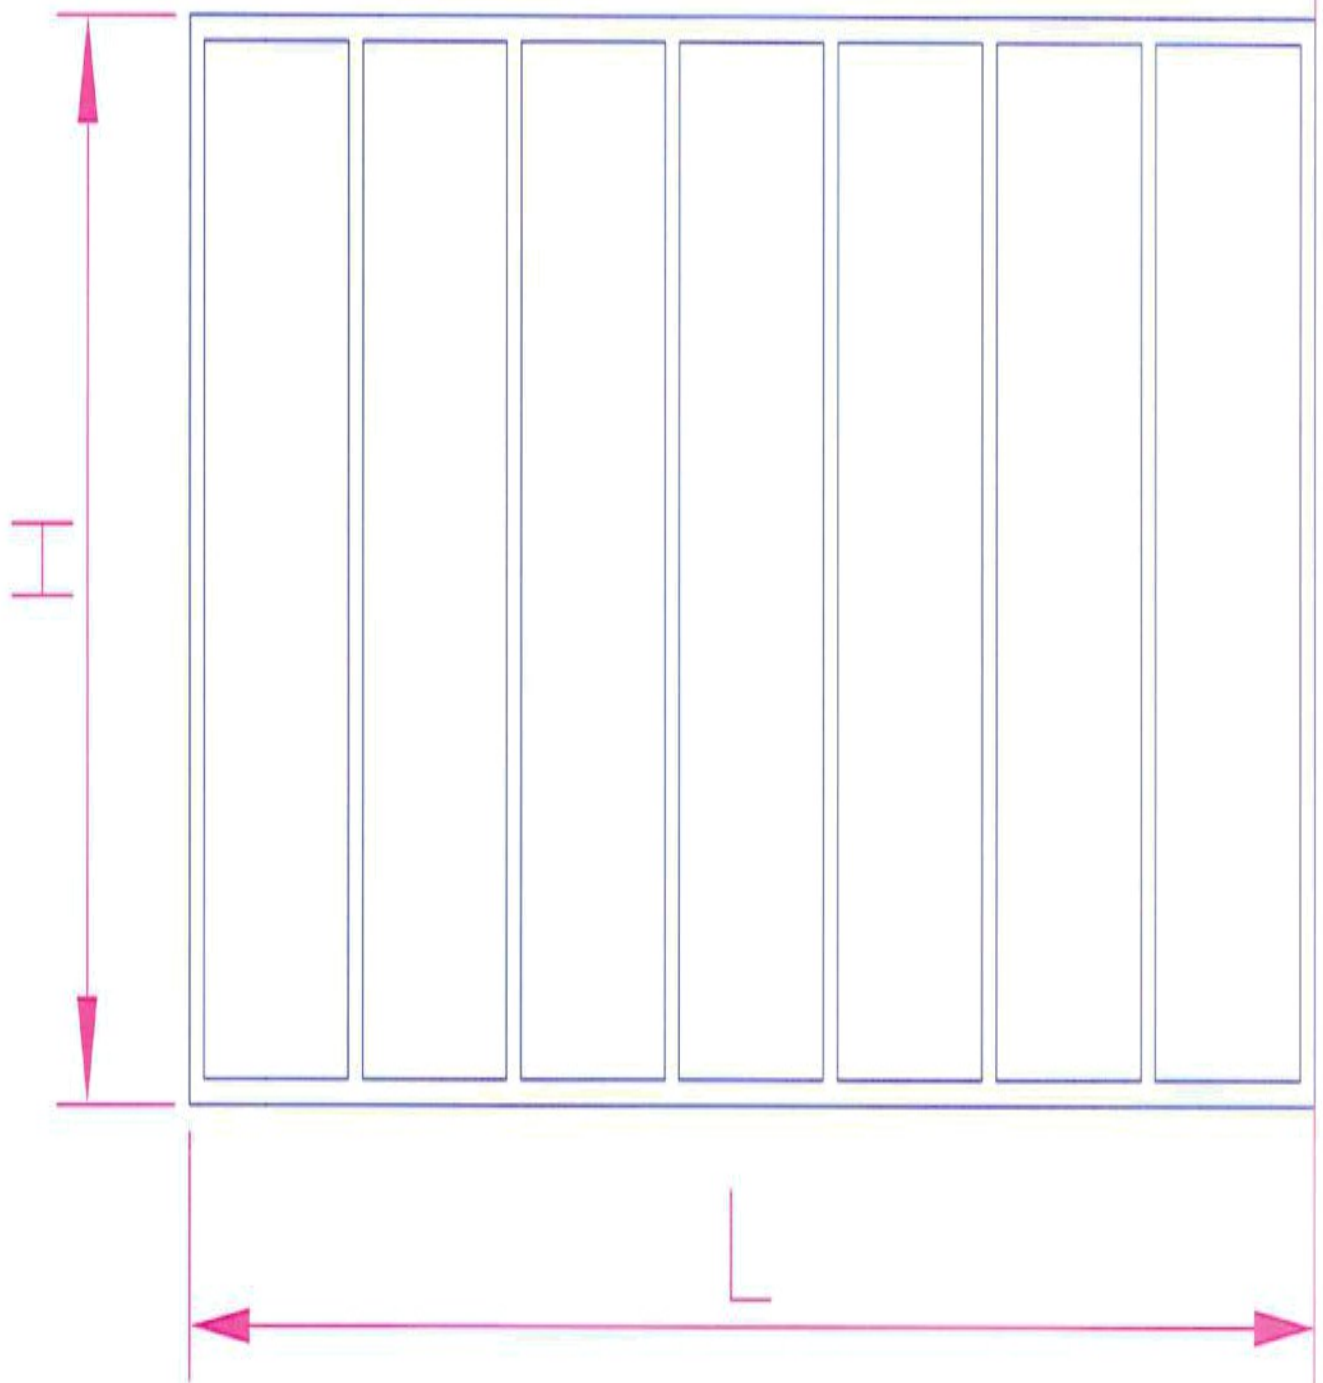

VERRIERE AVEC 1 VOLUME
L DE 250 à 500mm
IDEAL 330mm

VERRIERE AVEC 2 VOLUMES
L DE 500 à 800mm
IDEAL 660mm

VERRIERE AVEC 3 VOLUMES
L DE 750 à 1200mm
IDEAL 990mm

VERRIERE AVEC 4 VOLUMES
L DE 1000 à 1600mm
IDEAL 1320mm

VERRIERE AVEC 5 VOLUMES
L DE 1250 à 2000mm
IDEAL 1650mm

VERRIERE AVEC 6 VOLUMES
L DE 1500 à 2400mm

IDEAL 1980mm

VERRIERE AVEC 7 VOLUMES
L DE 1750 à 2800mm

IDEAL 2310mm

VERRIERE AVEC 8 VOLUMES
L DE 2000 à 3200mm
IDEAL 2640mm

VERRIERE AVEC 9 VOLUMES
L DE 2250 à 3600mm
IDEAL 2970mm

VERRIERE AVEC 10 VOLUMES
L DE 2500 à 4000mm
IDEAL 3300mm

PORTE GAUCHE AVEC 3 VOLUMES
L DE 750 à 1100mm
IDEAL 1036mm
OUVERTURE INTERIEUR
PARTIE BASSE TOLE 20/10

EXEMPLE D'ASSEMBLAGE

VERRIERE D'ANGLE CONSTITUEE PAR
1 VERRIERE 2 VOLUMES + 1 VERRIERE 3 VOLUMES
+ 1 POTEAU 30X30 D'ANGLE SENS A DROITE
L DE 600 à 900mm

IDEAL 700mm

VUE INTERIEUR

PARTIE BASSE TOLE 20/10