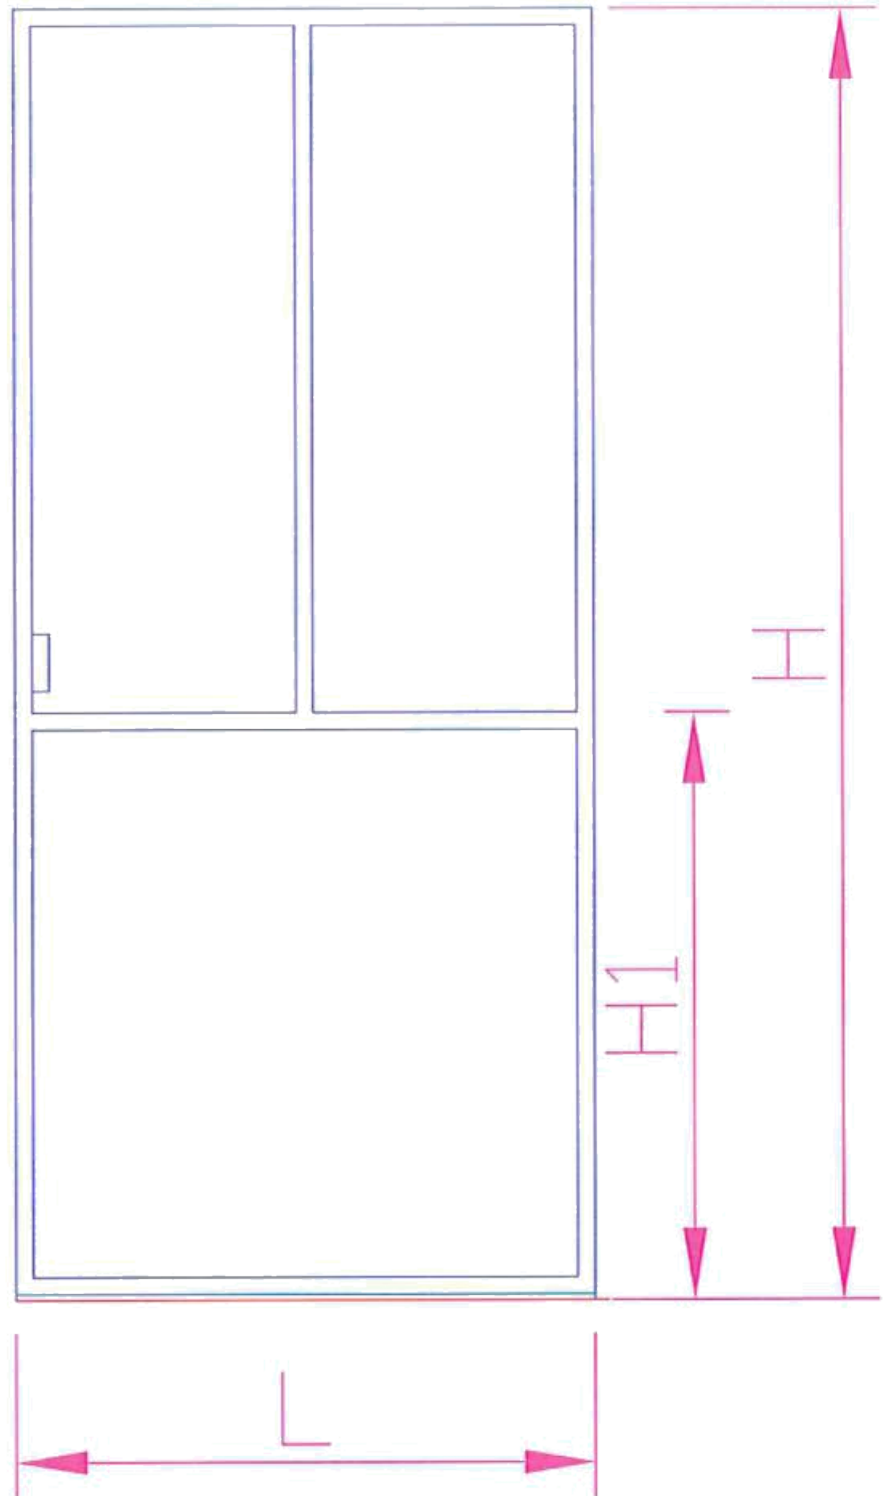

VERRIERE AVEC 9 VOLUMES
L DE 2250 à 3600mm
IDEAL 2970mm

VERRIERE AVEC 10 VOLUMES
L DE 2500 à 4000mm
IDEAL 3300mm

PORTE GAUCHE AVEC 3 VOLUMES
L DE 750 à 1100mm
IDEAL 1036mm
OUVERTURE INTERIEUR
PARTIE BASSE TOLE 20/10

PORTE DROITE AVEC 3 VOLUMES
L DE 750 à 1100mm
IDEAL 1036mm
OUVERTURE INTERIEUR
PARTIE BASSE TOLE 20/10

PORTE GAUCHE AVEC 2 VOLUMES
L DE 600 à 900mm
IDEAL 706mm
DUVERTURE INTERIEUR
PARTIE BASSE TOLE 20/10

PORTE GAUCHE AVEC 2 VOLUMES
L DE 600 à 900mm
IDEAL 706mm
OUVERTURE INTERIEUR
PARTIE BASSE TOLE 20/10

PORTE COULISSANTE GAUCHE
AVEC 3 VOLUMES
L DE 750 à 1100mm
IDEAL 1036mm
VUE INTERIEUR
PARTIE BASSE TOLE 20/10

EXEMPLE D'ASSEMBLAGE

VERRIERE D'ANGLE CONSTITUEE PAR
1 VERRIERE 2 VOLUMES + 1 VERRIERE 3 VOLUMES
+ 1 POTEAU 30X30 D'ANGLE SENS A DROITE
L DE 600 à 900mm

IDEAL 700mm

VUE INTERIEUR

PARTIE BASSE TOLE 20/10