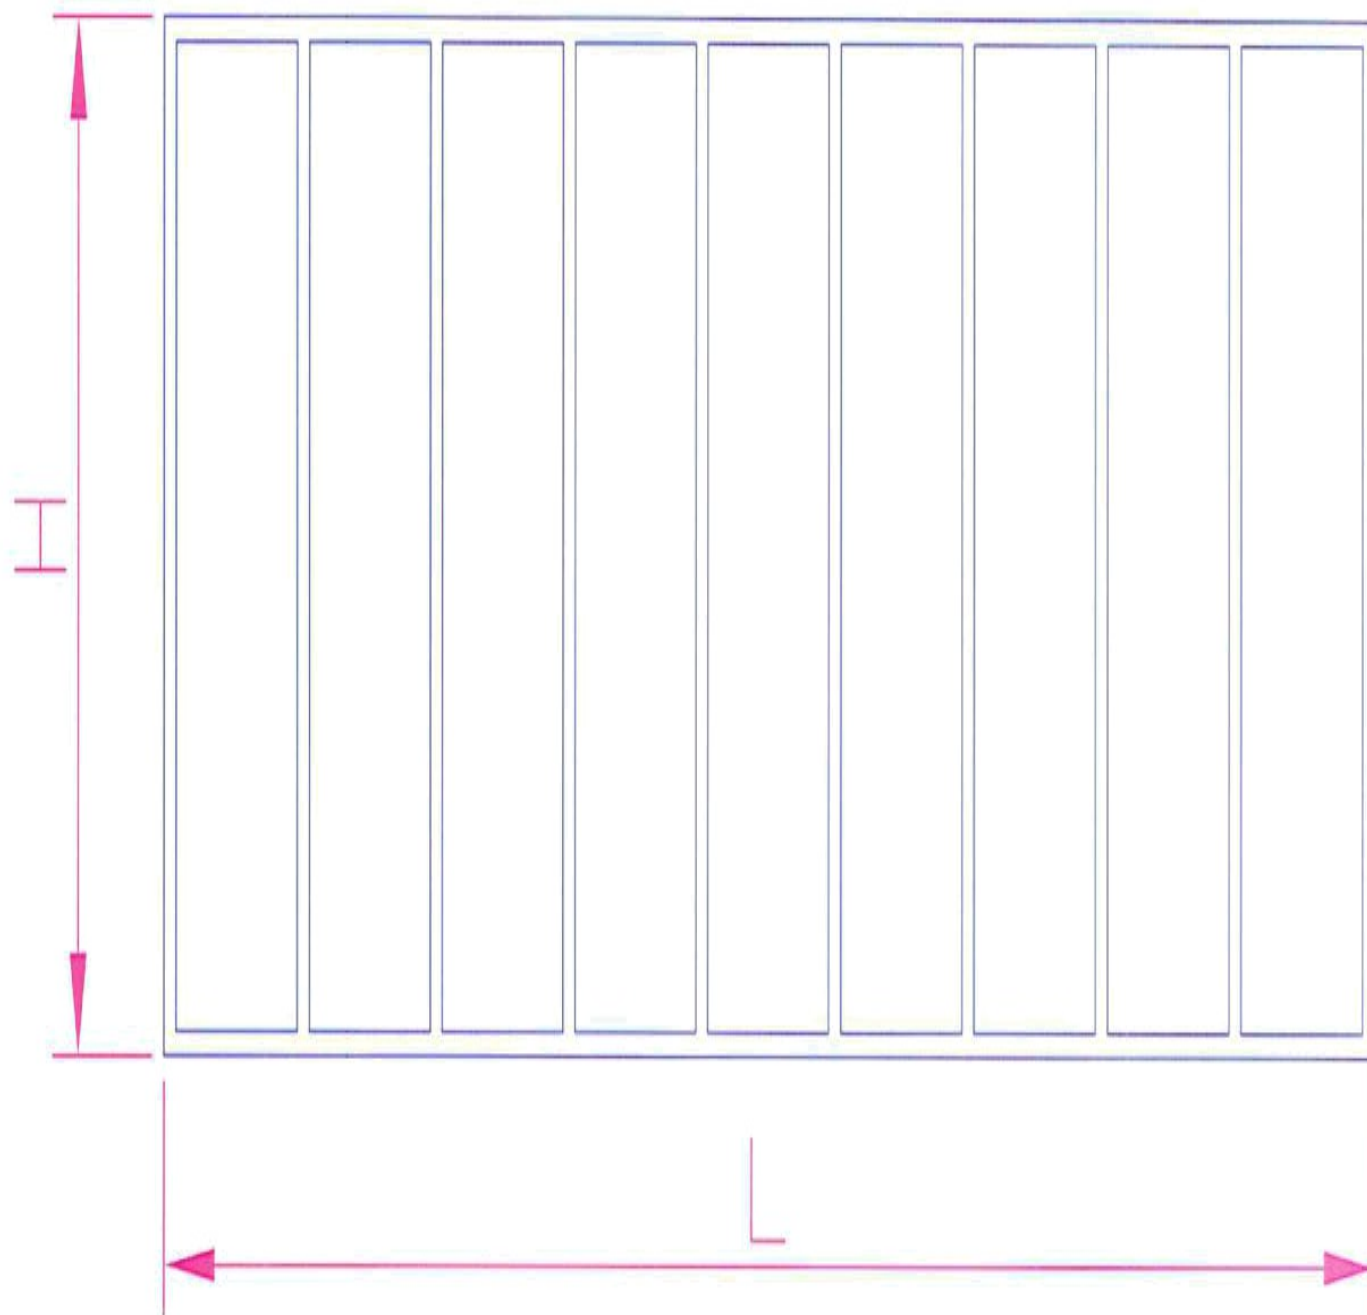

VERRIERE AVEC 5 VOLUMES
L DE 1250 à 2000mm
IDEAL 1650mm

VERRIERE AVEC 6 VOLUMES
L DE 1500 à 2400mm

IDEAL 1980mm

VERRIERE AVEC 7 VOLUMES
L DE 1750 à 2800mm

IDEAL 2310mm

VERRIERE AVEC 8 VOLUMES
L DE 2000 à 3200mm
IDEAL 2640mm

VERRIERE AVEC 9 VOLUMES
L DE 2250 à 3600mm
IDEAL 2970mm

VERRIERE AVEC 10 VOLUMES
L DE 2500 à 4000mm
IDEAL 3300mm

PORTE GAUCHE AVEC 3 VOLUMES
L DE 750 à 1100mm
IDEAL 1036mm
OUVERTURE INTERIEUR
PARTIE BASSE TOLE 20/10

PORTE DROITE AVEC 3 VOLUMES
L DE 750 à 1100mm
IDEAL 1036mm
OUVERTURE INTERIEUR
PARTIE BASSE TOLE 20/10

PORTE GAUCHE AVEC 2 VOLUMES
L DE 600 à 900mm
IDEAL 706mm
DUVERTURE INTERIEUR
PARTIE BASSE TOLE 20/10

EXEMPLE D'ASSEMBLAGE

VERRIERE D'ANGLE CONSTITUEE PAR
1 VERRIERE 2 VOLUMES + 1 VERRIERE 3 VOLUMES
+ 1 POTEAU 30X30 D'ANGLE SENS A DROITE
L DE 600 à 900mm

IDEAL 700mm

VUE INTERIEUR

PARTIE BASSE TOLE 20/10