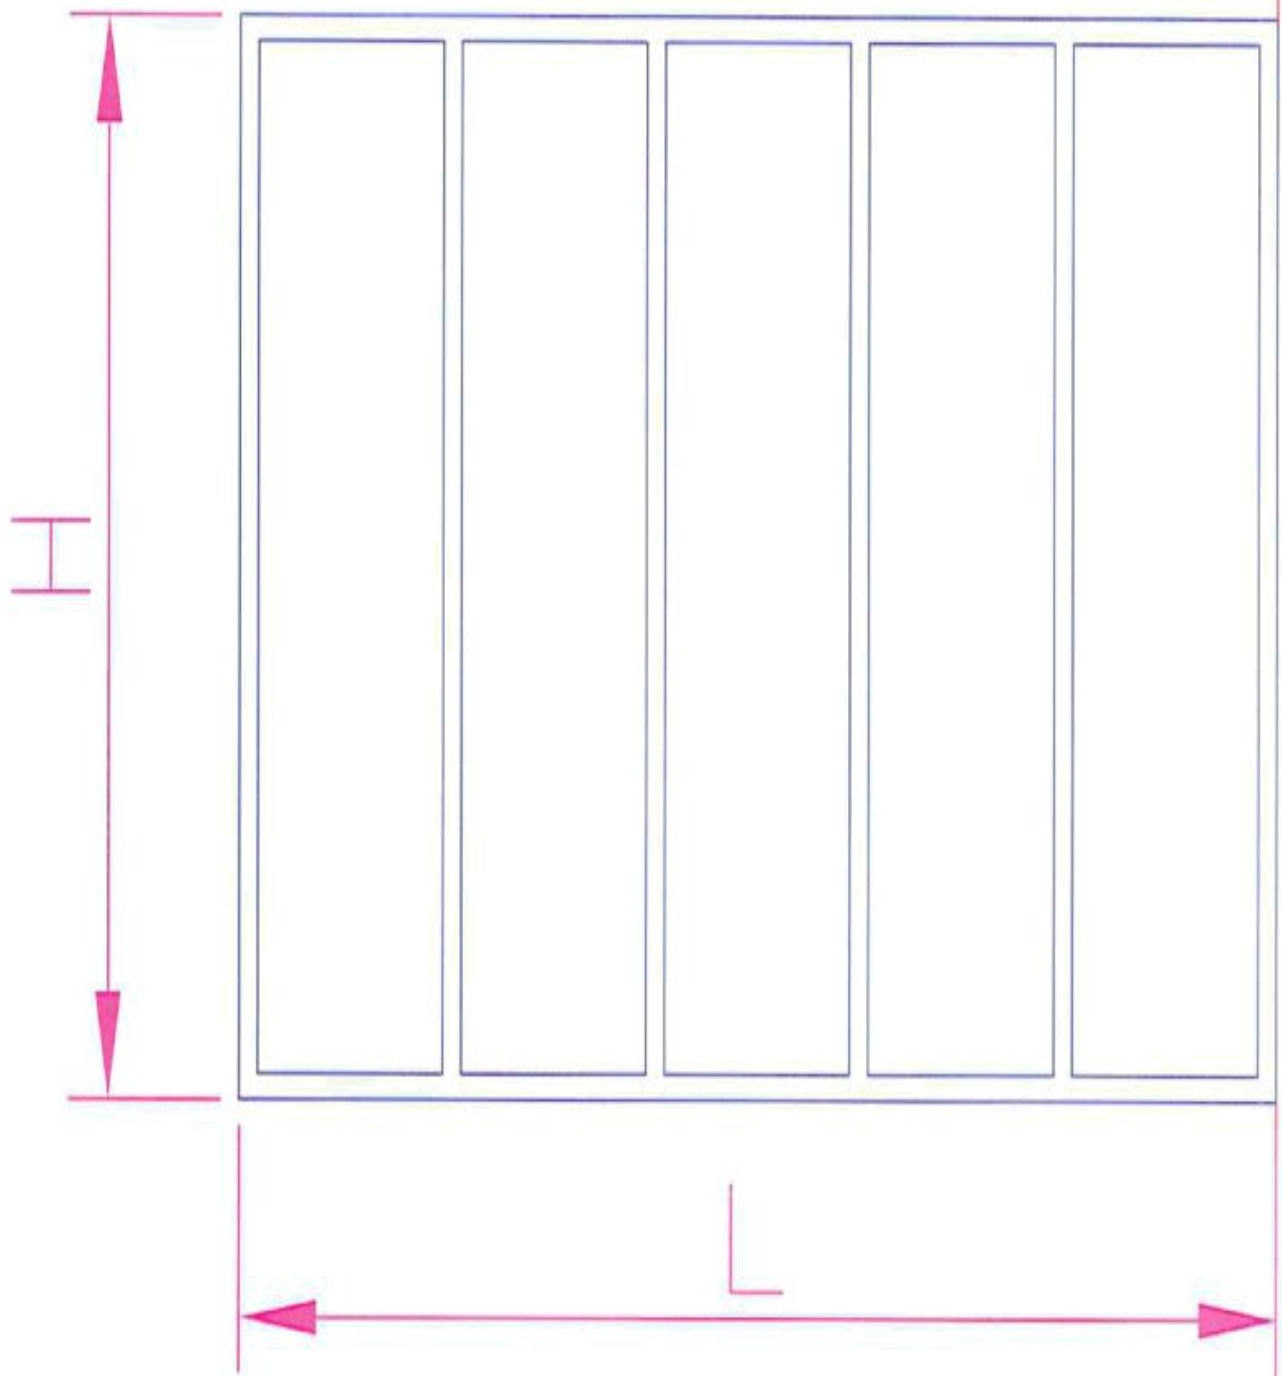

VERRIERE AVEC 1 VOLUME
L DE 250 à 500mm
IDEAL 330mm

VERRIERE AVEC 2 VOLUMES
L DE 500 à 800mm
IDEAL 660mm

VERRIERE AVEC 3 VOLUMES
L DE 750 à 1200mm
IDEAL 990mm

VERRIERE AVEC 4 VOLUMES
L DE 1000 à 1600mm
IDEAL 1320mm

VERRIERE AVEC 5 VOLUMES
L DE 1250 à 2000mm
IDEAL 1650mm

VERRIERE AVEC 6 VOLUMES
L DE 1500 à 2400mm

IDEAL 1980mm

VERRIERE AVEC 7 VOLUMES
L DE 1750 à 2800mm

IDEAL 2310mm

VERRIERE AVEC 8 VOLUMES
L DE 2000 à 3200mm
IDEAL 2640mm

VERRIERE AVEC 9 VOLUMES
L DE 2250 à 3600mm
IDEAL 2970mm

VERRIERE AVEC 10 VOLUMES
L DE 2500 à 4000mm
IDEAL 3300mm

PORTE GAUCHE AVEC 3 VOLUMES
L DE 750 à 1100mm
IDEAL 1036mm
OUVERTURE INTERIEUR
PARTIE BASSE TOLE 20/10

EXEMPLE D'ASSEMBLAGE

VERRIERE D'ANGLE CONSTITUEE PAR
1 VERRIERE 2 VOLUMES + 1 VERRIERE 3 VOLUMES
+ 1 POTEAU 30X30 D'ANGLE SENS A DROITE
L DE 600 à 900mm

IDEAL 700mm

VUE INTERIEUR

PARTIE BASSE TOLE 20/10