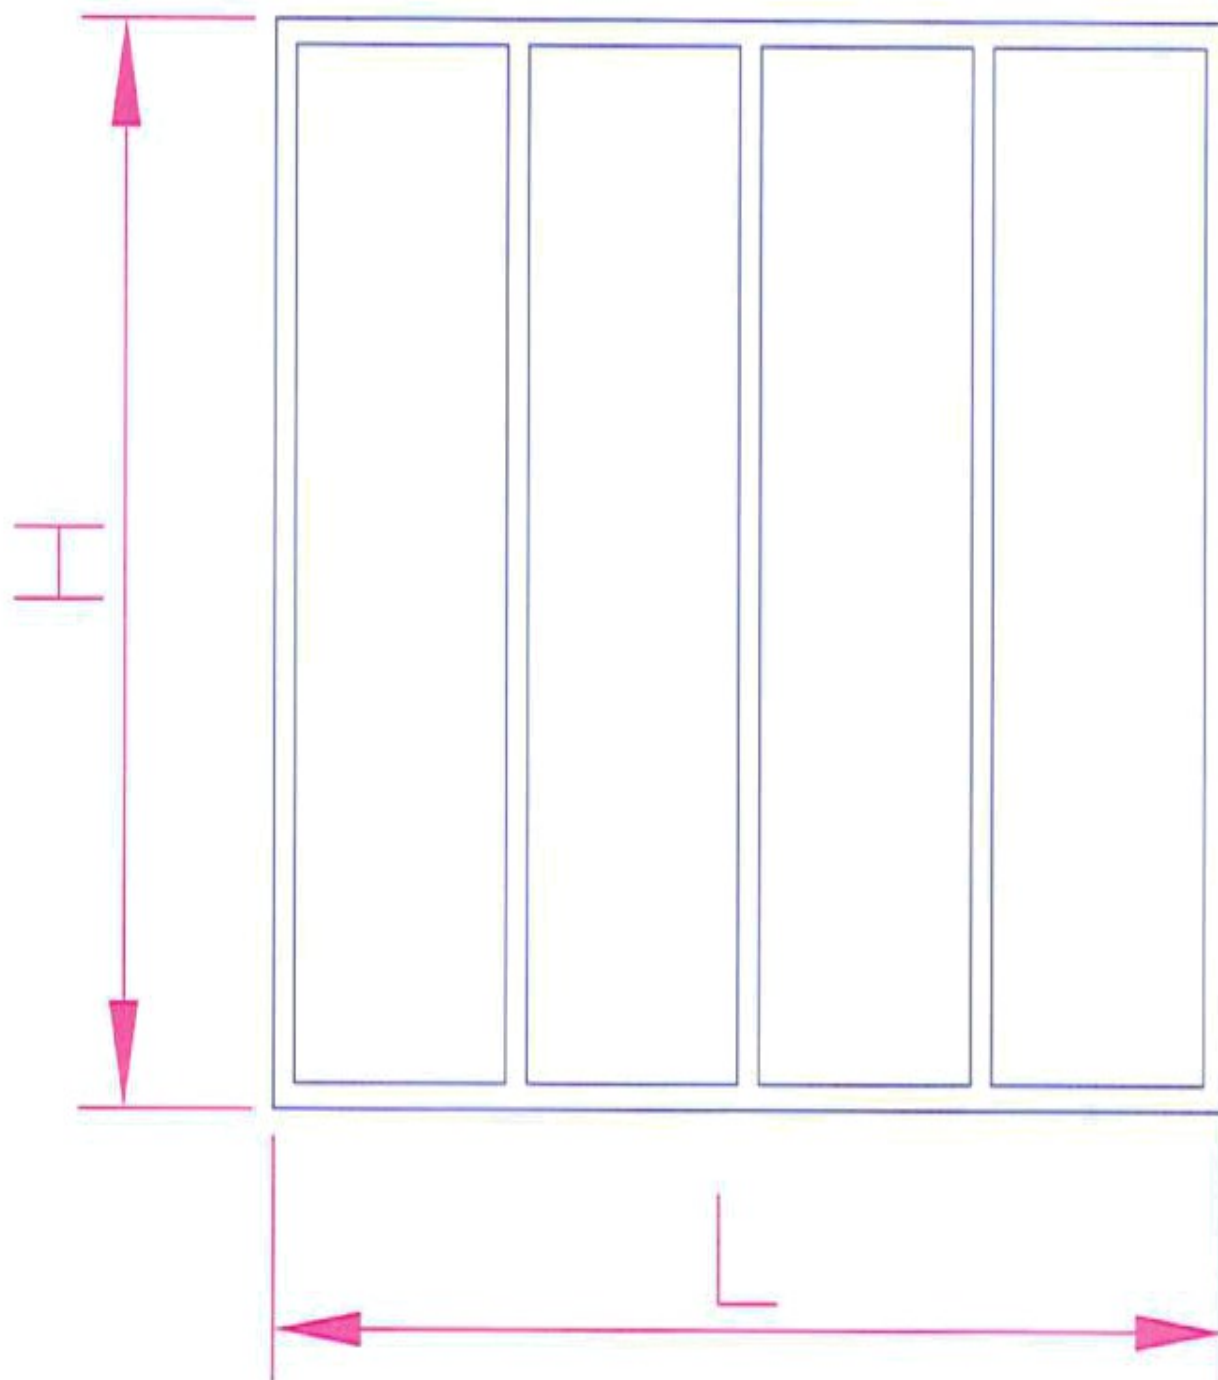

VERRIERE AVEC 1 VOLUME
L DE 250 à 500mm
IDEAL 330mm

VERRIERE AVEC 2 VOLUMES
L DE 500 à 800mm
IDEAL 660mm

VERRIERE AVEC 3 VOLUMES
L DE 750 à 1200mm
IDEAL 990mm

VERRIERE AVEC 4 VOLUMES
L DE 1000 à 1600mm
IDEAL 1320mm

VERRIERE AVEC 9 VOLUMES
L DE 2250 à 3600mm
IDEAL 2970mm

VERRIERE AVEC 10 VOLUMES
L DE 2500 à 4000mm
IDEAL 3300mm

PORTE GAUCHE AVEC 3 VOLUMES
L DE 750 à 1100mm
IDEAL 1036mm
OUVERTURE INTERIEUR
PARTIE BASSE TOLE 20/10

PORTE DROITE AVEC 3 VOLUMES
L DE 750 à 1100mm
IDEAL 1036mm
OUVERTURE INTERIEUR
PARTIE BASSE TOLE 20/10

PORTE GAUCHE AVEC 2 VOLUMES
L DE 600 à 900mm
IDEAL 706mm
DUVERTURE INTERIEUR
PARTIE BASSE TOLE 20/10

EXEMPLE D'ASSEMBLAGE

VERRIERE D'ANGLE CONSTITUEE PAR
1 VERRIERE 2 VOLUMES + 1 VERRIERE 3 VOLUMES
+ 1 POTEAU 30X30 D'ANGLE SENS A DROITE
L DE 600 à 900mm

IDEAL 700mm

VUE INTERIEUR

PARTIE BASSE TOLE 20/10