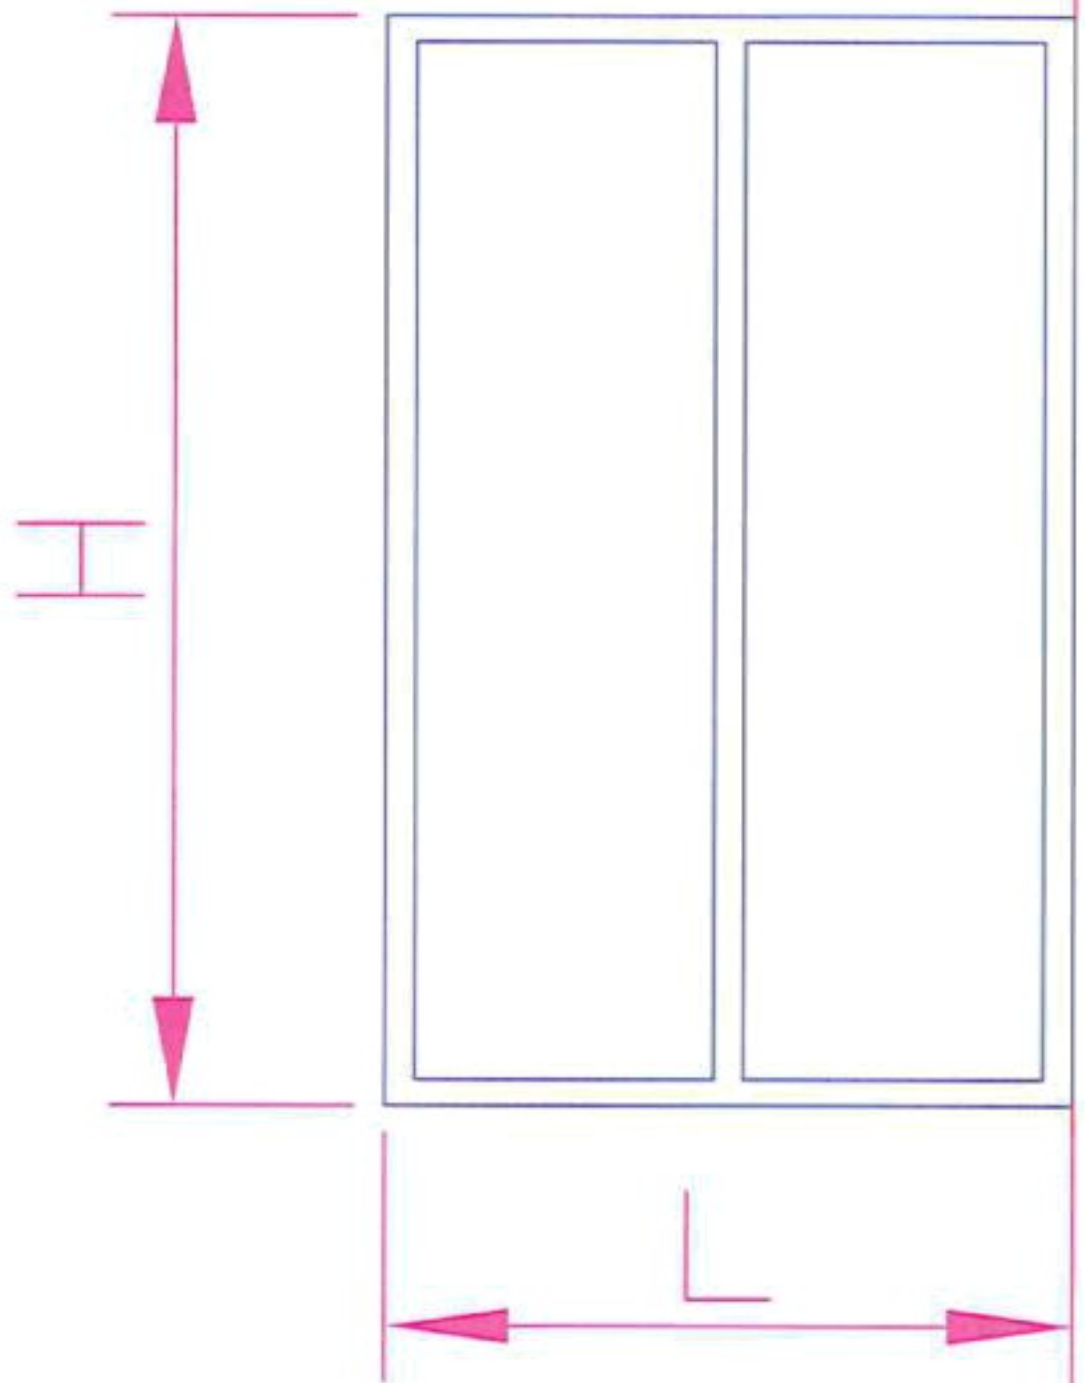

VERRIERE AVEC 1 VOLUME
L DE 250 à 500mm
IDEAL 330mm

VERRIERE AVEC 2 VOLUMES
L DE 500 à 800mm
IDEAL 660mm

VERRIERE AVEC 3 VOLUMES
L DE 750 à 1200mm
IDEAL 990mm

VERRIERE AVEC 4 VOLUMES
L DE 1000 à 1600mm
IDEAL 1320mm

VERRIERE AVEC 9 VOLUMES
L DE 2250 à 3600mm
IDEAL 2970mm

VERRIERE AVEC 10 VOLUMES
L DE 2500 à 4000mm
IDEAL 3300mm

PORTE GAUCHE AVEC 3 VOLUMES
L DE 750 à 1100mm
IDEAL 1036mm
OUVERTURE INTERIEUR
PARTIE BASSE TOLE 20/10

PORTE DROITE AVEC 3 VOLUMES
L DE 750 à 1100mm
IDEAL 1036mm
OUVERTURE INTERIEUR
PARTIE BASSE TOLE 20/10

PORTE GAUCHE AVEC 2 VOLUMES
L DE 600 à 900mm
IDEAL 706mm
DUVERTURE INTERIEUR
PARTIE BASSE TOLE 20/10

EXEMPLE D'ASSEMBLAGE

VERRIERE D'ANGLE CONSTITUEE PAR
1 VERRIERE 2 VOLUMES + 1 VERRIERE 3 VOLUMES
+ 1 POTEAU 30X30 D'ANGLE SENS A DROITE
L DE 600 à 900mm

IDEAL 700mm

VUE INTERIEUR

PARTIE BASSE TOLE 20/10