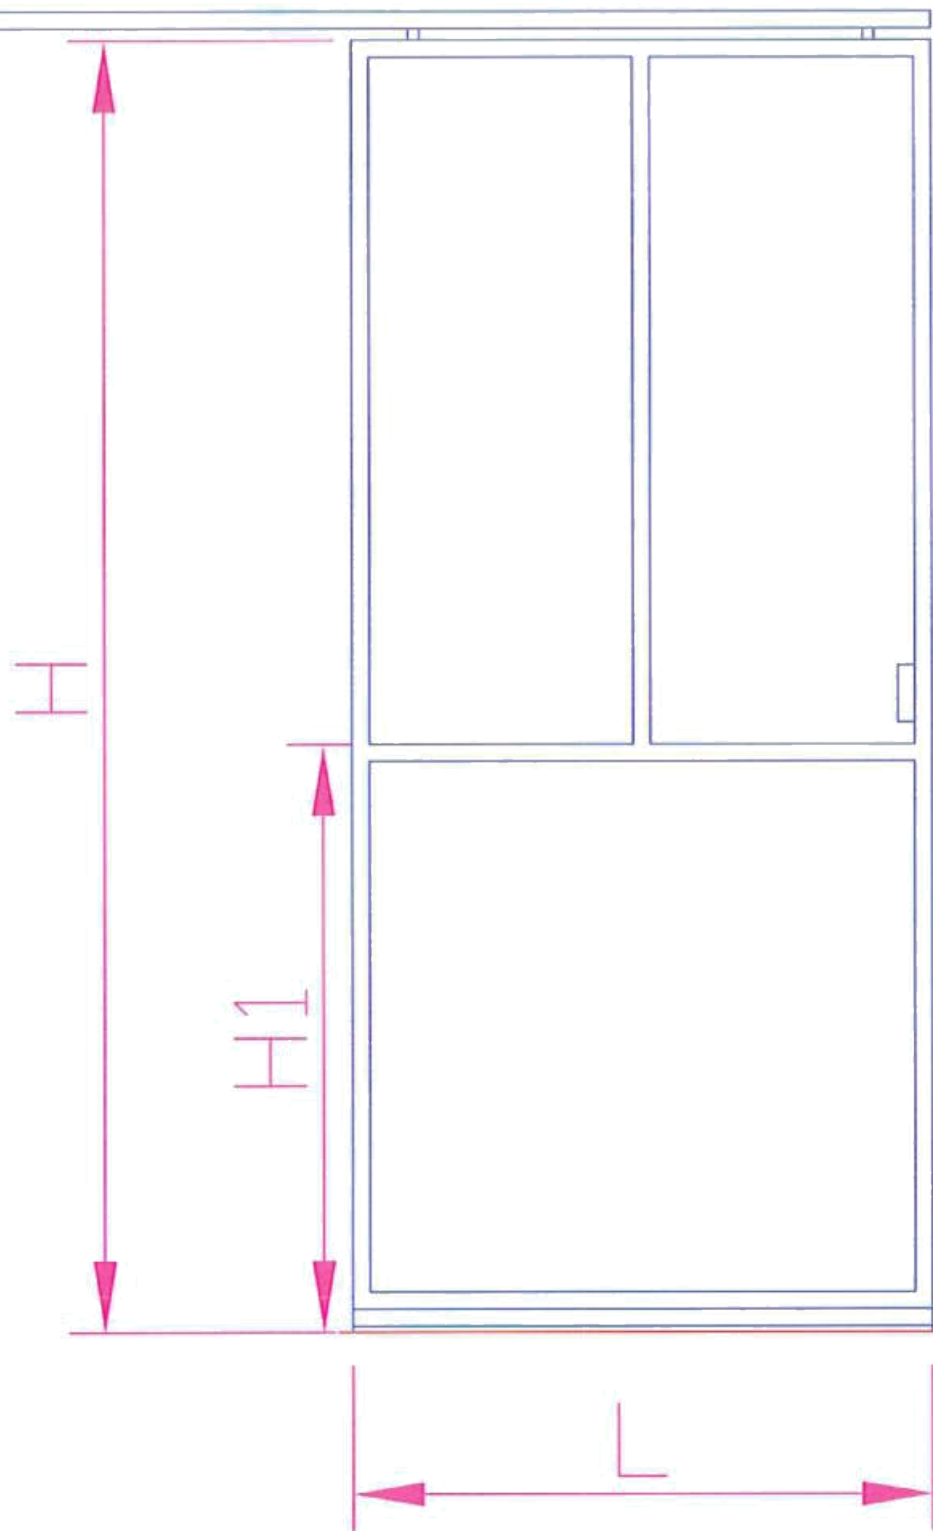

PORTE COULISSANTE GAUCHE
AVEC 2 VOLUMES
L DE 600 à 900mm
IDEAL 700mm
VUE INTERIEUR
PARTIE BASSE TOLE 20/10