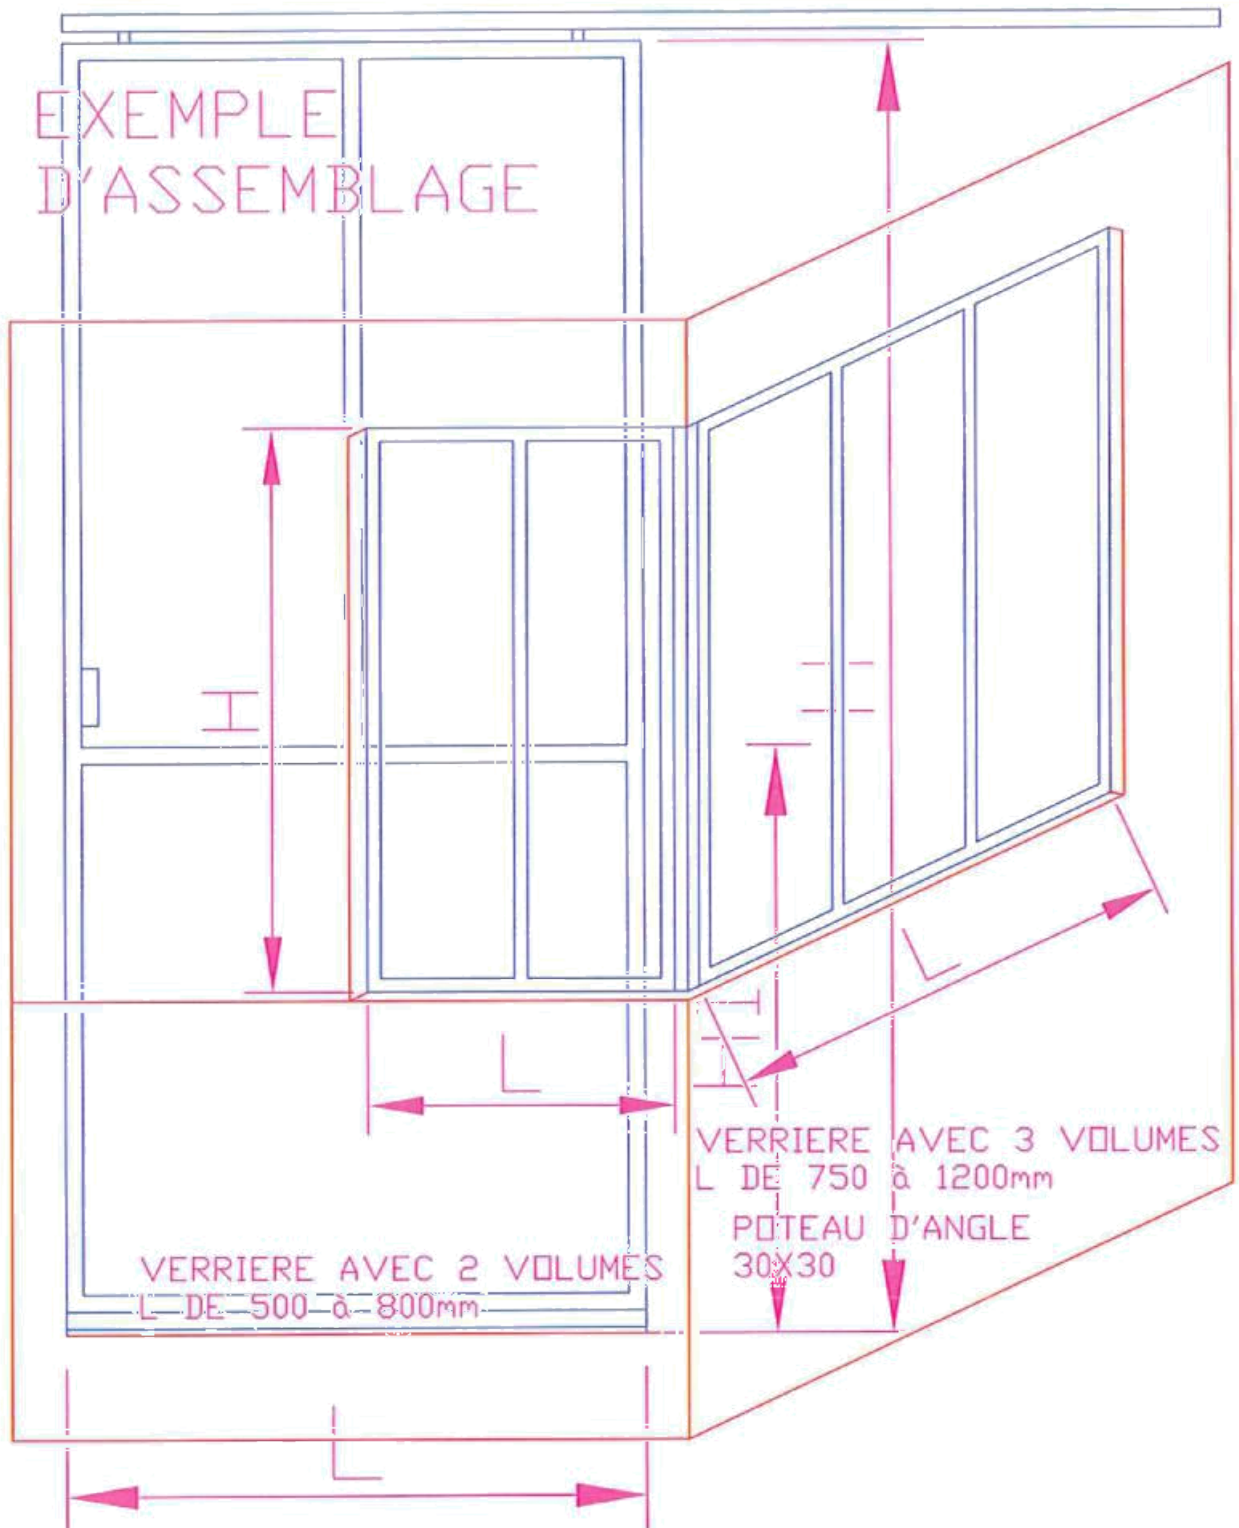

PORTE DROITE AVEC 3 VOLUMES
L DE 750 à 1100mm
IDEAL 1036mm
OUVERTURE INTERIEUR
PARTIE BASSE TOLE 20/10

PORTE GAUCHE AVEC 2 VOLUMES
L DE 600 à 900mm
IDEAL 706mm
DUVERTURE INTERIEUR
PARTIE BASSE TOLE 20/10

PORTE GAUCHE AVEC 2 VOLUMES
L DE 600 à 900mm
IDEAL 706mm
OUVERTURE INTERIEUR
PARTIE BASSE TOLE 20/10

PORTE COULISSANTE GAUCHE
AVEC 3 VOLUMES
L DE 750 à 1100mm
IDEAL 1036mm
VUE INTERIEUR
PARTIE BASSE TOLE 20/10

PORTE COULISSANTE DROITE
AVEC 3 VOLUMES
L DE 750 à 1100mm
IDEAL 1036mm
VUE INTERIEUR
PARTIE BASSE TOLE 20/10

PORTE COULISSANTE GAUCHE
AVEC 2 VOLUMES
L DE 600 à 900mm
IDEAL 700mm
VUE INTERIEUR
PARTIE BASSE TOLE 20/10

EXEMPLE D'ASSEMBLAGE

VERRIERE D'ANGLE CONSTITUEE PAR
1 VERRIERE 2 VOLUMES + 1 VERRIERE 3 VOLUMES
+ 1 POTEAU 30X30 D'ANGLE SENS A DROITE
L DE 600 à 900mm

IDEAL 700mm

VUE INTERIEUR

PARTIE BASSE TOLE 20/10