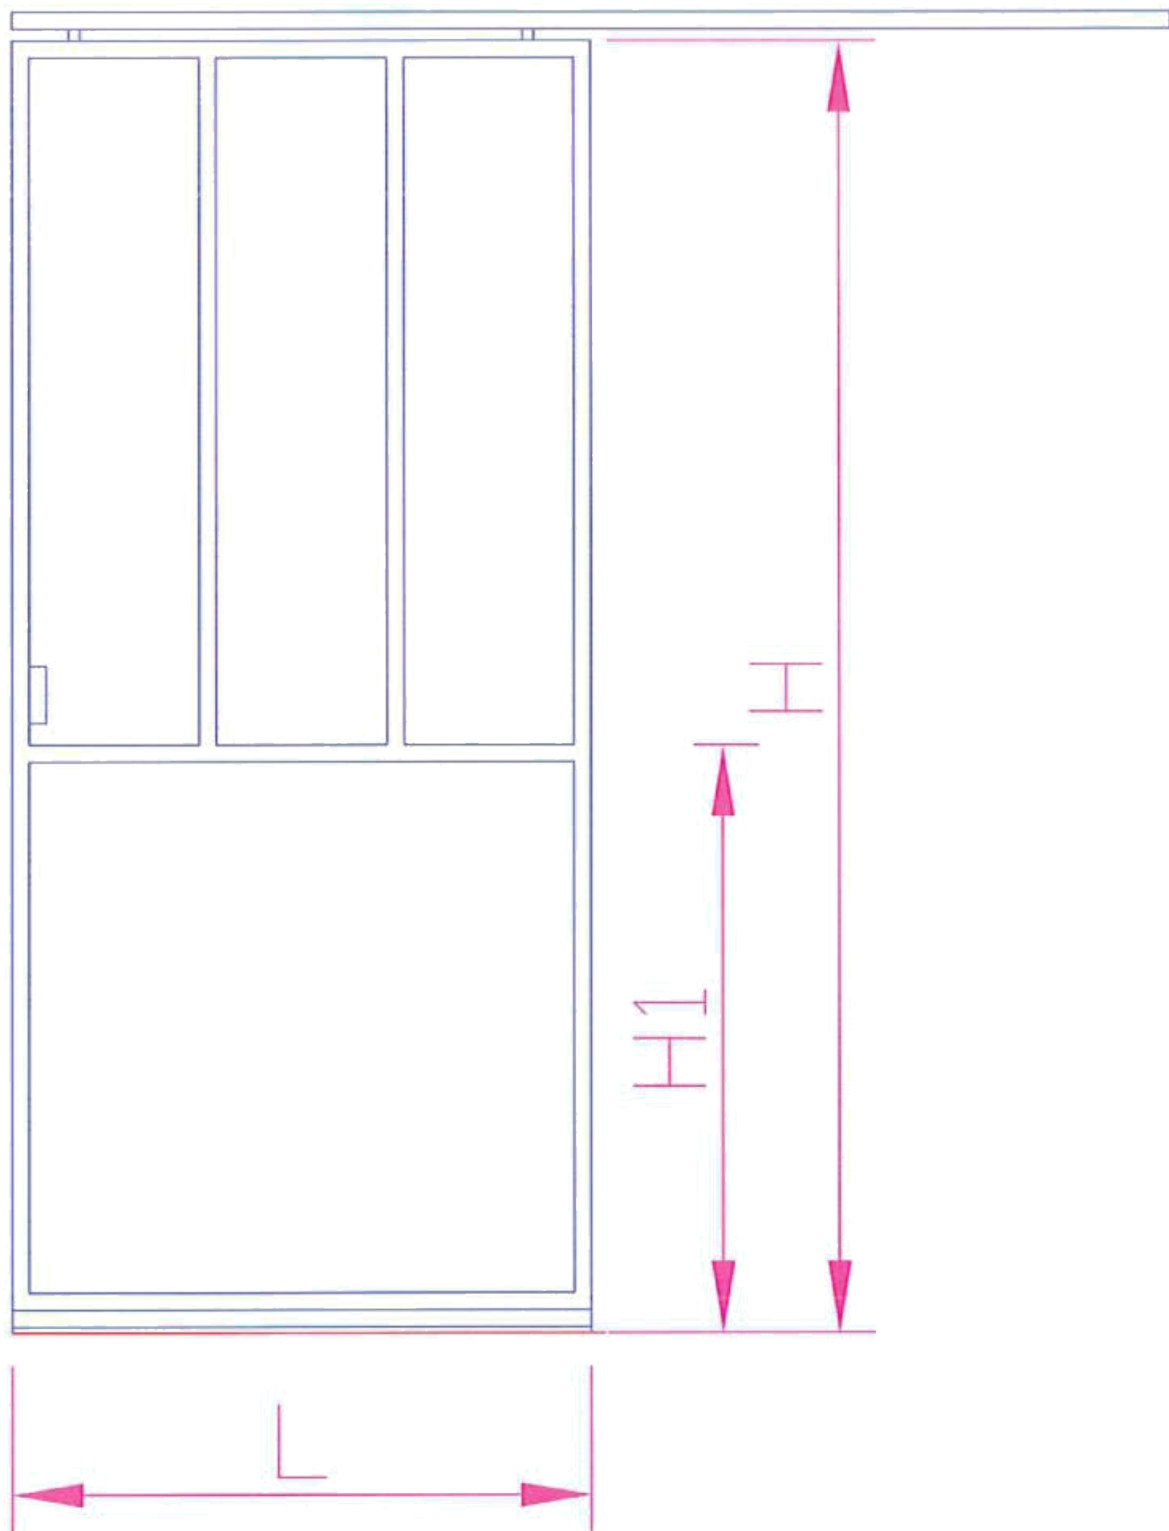

VERRIERE AVEC 9 VOLUMES
L DE 2250 à 3600mm
IDEAL 2970mm

VERRIERE AVEC 10 VOLUMES
L DE 2500 à 4000mm
IDEAL 3300mm

PORTE GAUCHE AVEC 3 VOLUMES
L DE 750 à 1100mm
IDEAL 1036mm
OUVERTURE INTERIEUR
PARTIE BASSE TOLE 20/10

PORTE DROITE AVEC 3 VOLUMES
L DE 750 à 1100mm
IDEAL 1036mm
OUVERTURE INTERIEUR
PARTIE BASSE TOLE 20/10

PORTE GAUCHE AVEC 2 VOLUMES
L DE 600 à 900mm
IDEAL 706mm
DUVERTURE INTERIEUR
PARTIE BASSE TOLE 20/10

PORTE GAUCHE AVEC 2 VOLUMES
L DE 600 à 900mm
IDEAL 706mm
OUVERTURE INTERIEUR
PARTIE BASSE TOLE 20/10

PORTE COULISSANTE GAUCHE
AVEC 3 VOLUMES
L DE 750 à 1100mm
IDEAL 1036mm
VUE INTERIEUR
PARTIE BASSE TOLE 20/10

EXEMPLE D'ASSEMBLAGE

VERRIERE D'ANGLE CONSTITUEE PAR
1 VERRIERE 2 VOLUMES + 1 VERRIERE 3 VOLUMES
+ 1 POTEAU 30X30 D'ANGLE SENS A DROITE
L DE 600 à 900mm

IDEAL 700mm

VUE INTERIEUR

PARTIE BASSE TOLE 20/10