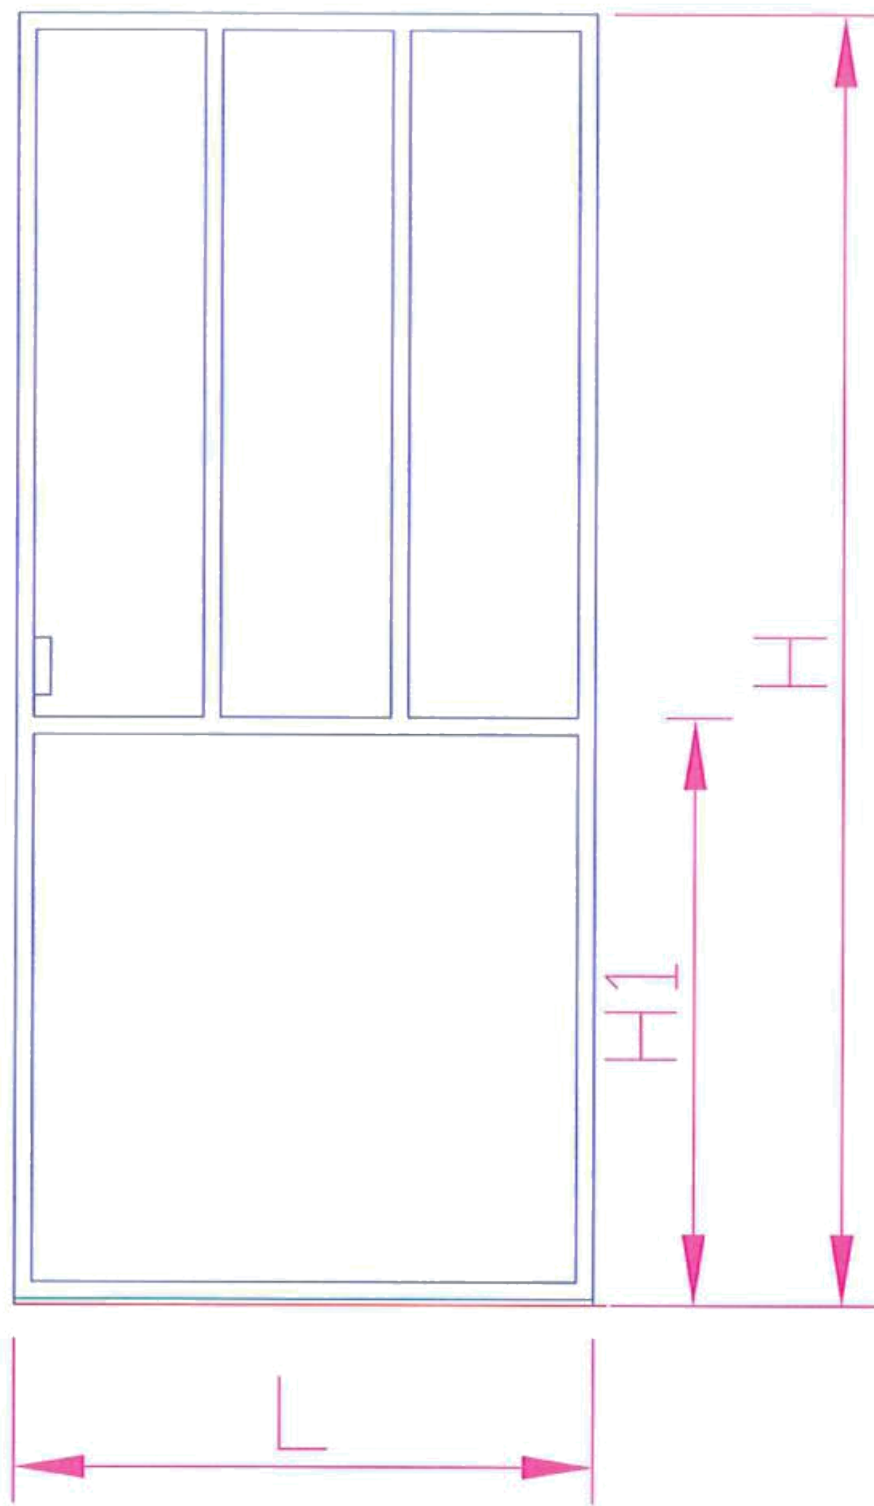

VERRIERE AVEC 5 VOLUMES
L DE 1250 à 2000mm
IDEAL 1650mm

VERRIERE AVEC 6 VOLUMES
L DE 1500 à 2400mm

IDEAL 1980mm

VERRIERE AVEC 7 VOLUMES
L DE 1750 à 2800mm

IDEAL 2310mm

VERRIERE AVEC 8 VOLUMES
L DE 2000 à 3200mm
IDEAL 2640mm

VERRIERE AVEC 9 VOLUMES
L DE 2250 à 3600mm
IDEAL 2970mm

VERRIERE AVEC 10 VOLUMES
L DE 2500 à 4000mm
IDEAL 3300mm

PORTE GAUCHE AVEC 3 VOLUMES
L DE 750 à 1100mm
IDEAL 1036mm
OUVERTURE INTERIEUR
PARTIE BASSE TOLE 20/10

PORTE DROITE AVEC 3 VOLUMES
L DE 750 à 1100mm
IDEAL 1036mm
OUVERTURE INTERIEUR
PARTIE BASSE TOLE 20/10

PORTE GAUCHE AVEC 2 VOLUMES
L DE 600 à 900mm
IDEAL 706mm
DUVERTURE INTERIEUR
PARTIE BASSE TOLE 20/10

EXEMPLE D'ASSEMBLAGE

VERRIERE D'ANGLE CONSTITUEE PAR
1 VERRIERE 2 VOLUMES + 1 VERRIERE 3 VOLUMES
+ 1 POTEAU 30X30 D'ANGLE SENS A DROITE
L DE 600 à 900mm

IDEAL 700mm

VUE INTERIEUR

PARTIE BASSE TOLE 20/10