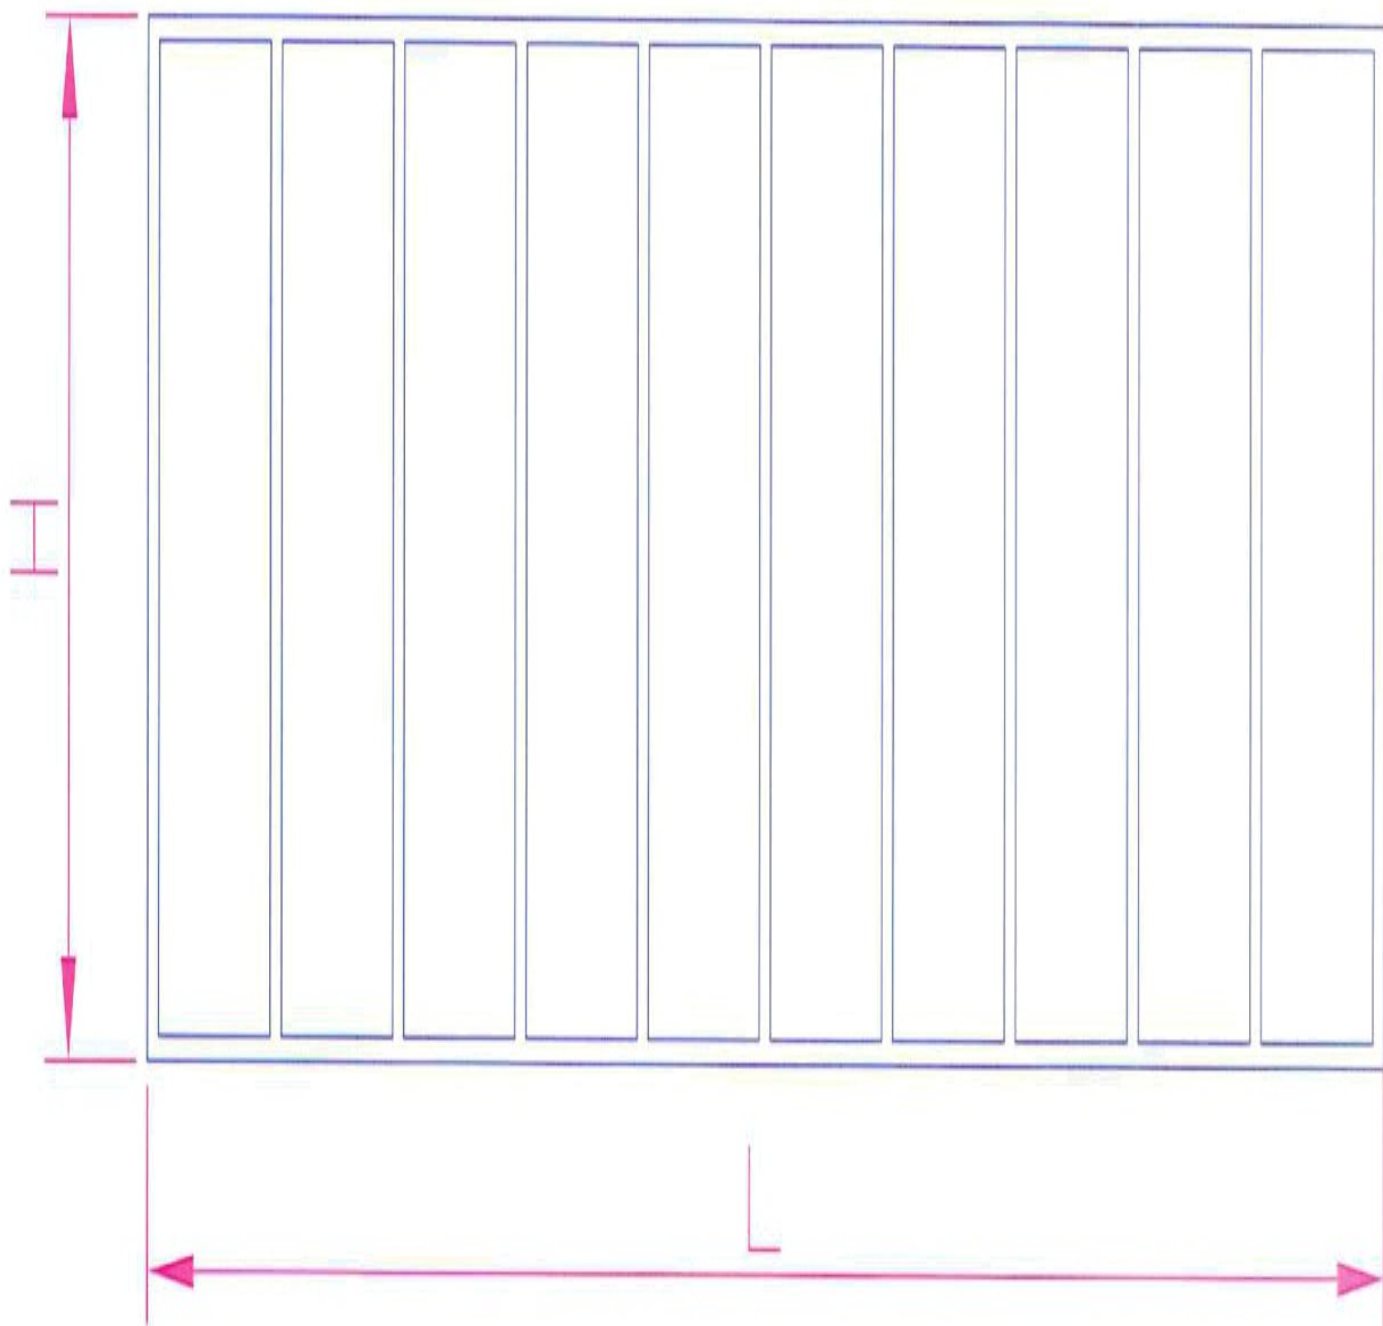

VERRIERE AVEC 5 VOLUMES
L DE 1250 à 2000mm
IDEAL 1650mm

VERRIERE AVEC 6 VOLUMES
L DE 1500 à 2400mm

IDEAL 1980mm

VERRIERE AVEC 7 VOLUMES
L DE 1750 à 2800mm

IDEAL 2310mm

VERRIERE AVEC 8 VOLUMES
L DE 2000 à 3200mm
IDEAL 2640mm

VERRIERE AVEC 9 VOLUMES
L DE 2250 à 3600mm
IDEAL 2970mm

VERRIERE AVEC 10 VOLUMES
L DE 2500 à 4000mm
IDEAL 3300mm

PORTE GAUCHE AVEC 3 VOLUMES
L DE 750 à 1100mm
IDEAL 1036mm
OUVERTURE INTERIEUR
PARTIE BASSE TOLE 20/10

PORTE DROITE AVEC 3 VOLUMES
L DE 750 à 1100mm
IDEAL 1036mm
OUVERTURE INTERIEUR
PARTIE BASSE TOLE 20/10

PORTE GAUCHE AVEC 2 VOLUMES
L DE 600 à 900mm
IDEAL 706mm
DUVERTURE INTERIEUR
PARTIE BASSE TOLE 20/10

EXEMPLE D'ASSEMBLAGE

VERRIERE D'ANGLE CONSTITUEE PAR
1 VERRIERE 2 VOLUMES + 1 VERRIERE 3 VOLUMES
+ 1 POTEAU 30X30 D'ANGLE SENS A DROITE
L DE 600 à 900mm

IDEAL 700mm

VUE INTERIEUR

PARTIE BASSE TOLE 20/10