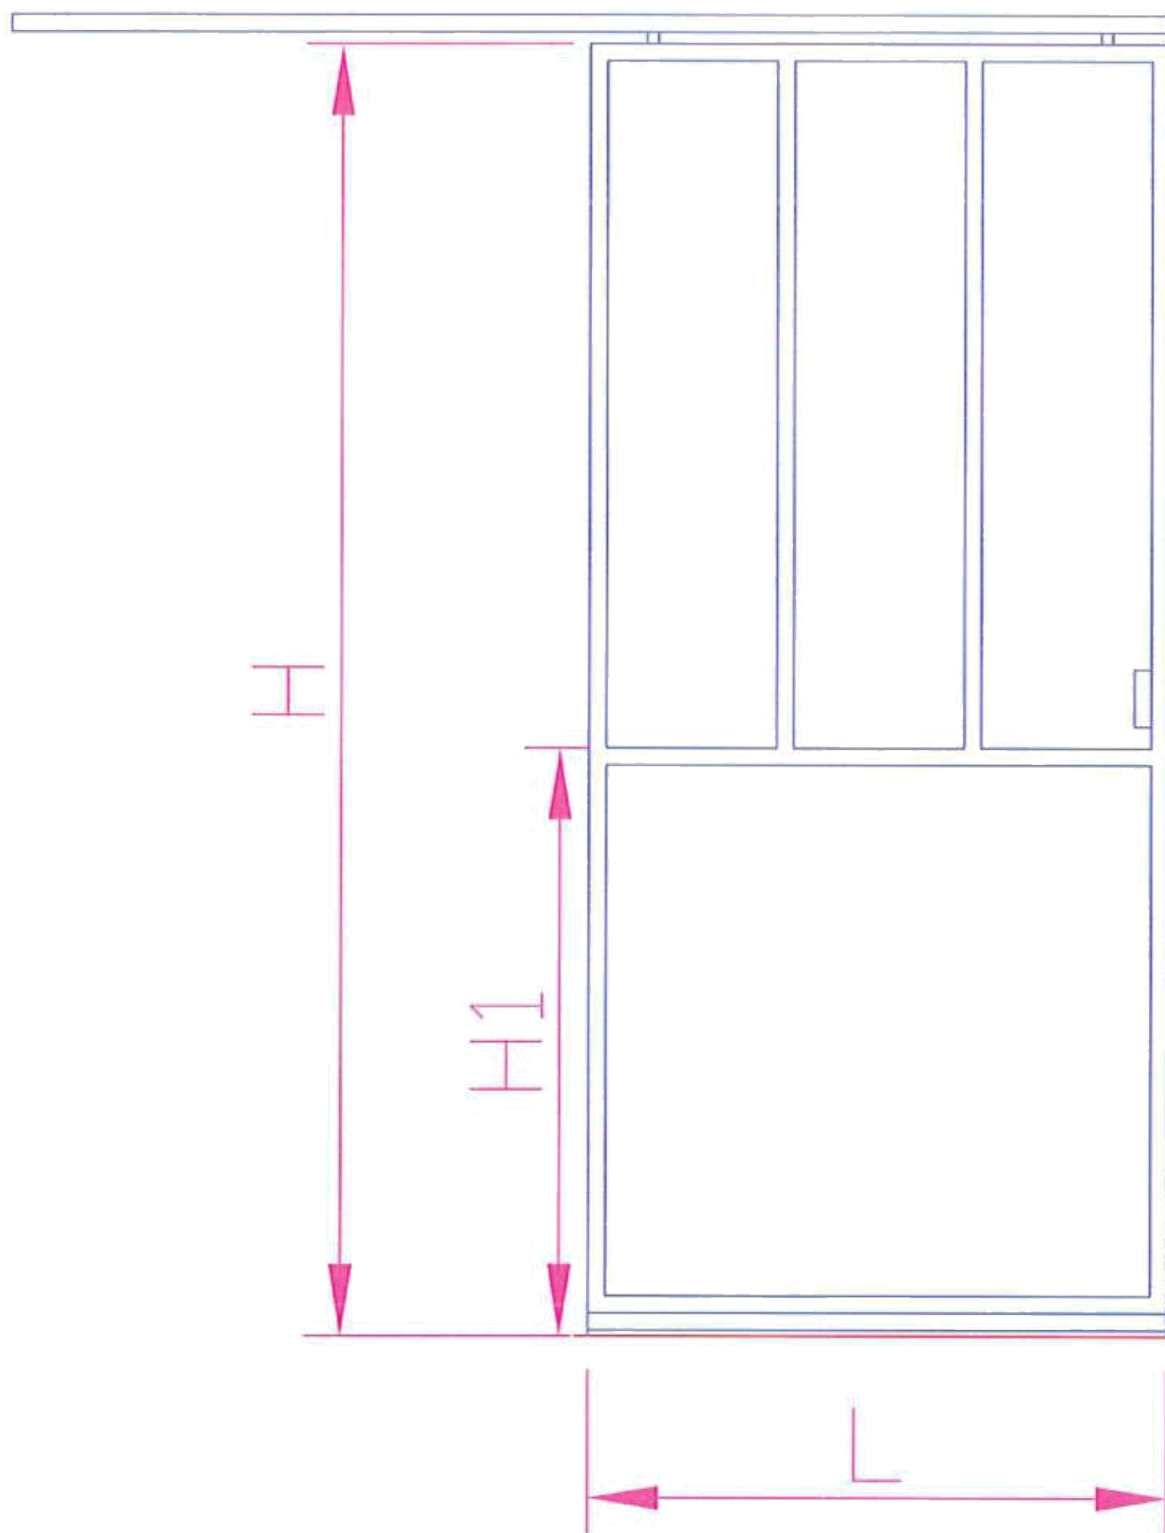

VERRIERE AVEC 9 VOLUMES
L DE 2250 à 3600mm
IDEAL 2970mm

VERRIERE AVEC 10 VOLUMES
L DE 2500 à 4000mm
IDEAL 3300mm

PORTE GAUCHE AVEC 3 VOLUMES
L DE 750 à 1100mm
IDEAL 1036mm
OUVERTURE INTERIEUR
PARTIE BASSE TOLE 20/10

PORTE DROITE AVEC 3 VOLUMES
L DE 750 à 1100mm
IDEAL 1036mm
OUVERTURE INTERIEUR
PARTIE BASSE TOLE 20/10

PORTE GAUCHE AVEC 2 VOLUMES
L DE 600 à 900mm
IDEAL 706mm
DUVERTURE INTERIEUR
PARTIE BASSE TOLE 20/10

PORTE GAUCHE AVEC 2 VOLUMES
L DE 600 à 900mm
IDEAL 706mm
OUVERTURE INTERIEUR
PARTIE BASSE TOLE 20/10

PORTE COULISSANTE GAUCHE
AVEC 3 VOLUMES
L DE 750 à 1100mm
IDEAL 1036mm
VUE INTERIEUR
PARTIE BASSE TOLE 20/10

EXEMPLE D'ASSEMBLAGE

VERRIERE D'ANGLE CONSTITUEE PAR
1 VERRIERE 2 VOLUMES + 1 VERRIERE 3 VOLUMES
+ 1 POTEAU 30X30 D'ANGLE SENS A DROITE
L DE 600 à 900mm

IDEAL 700mm

VUE INTERIEUR

PARTIE BASSE TOLE 20/10