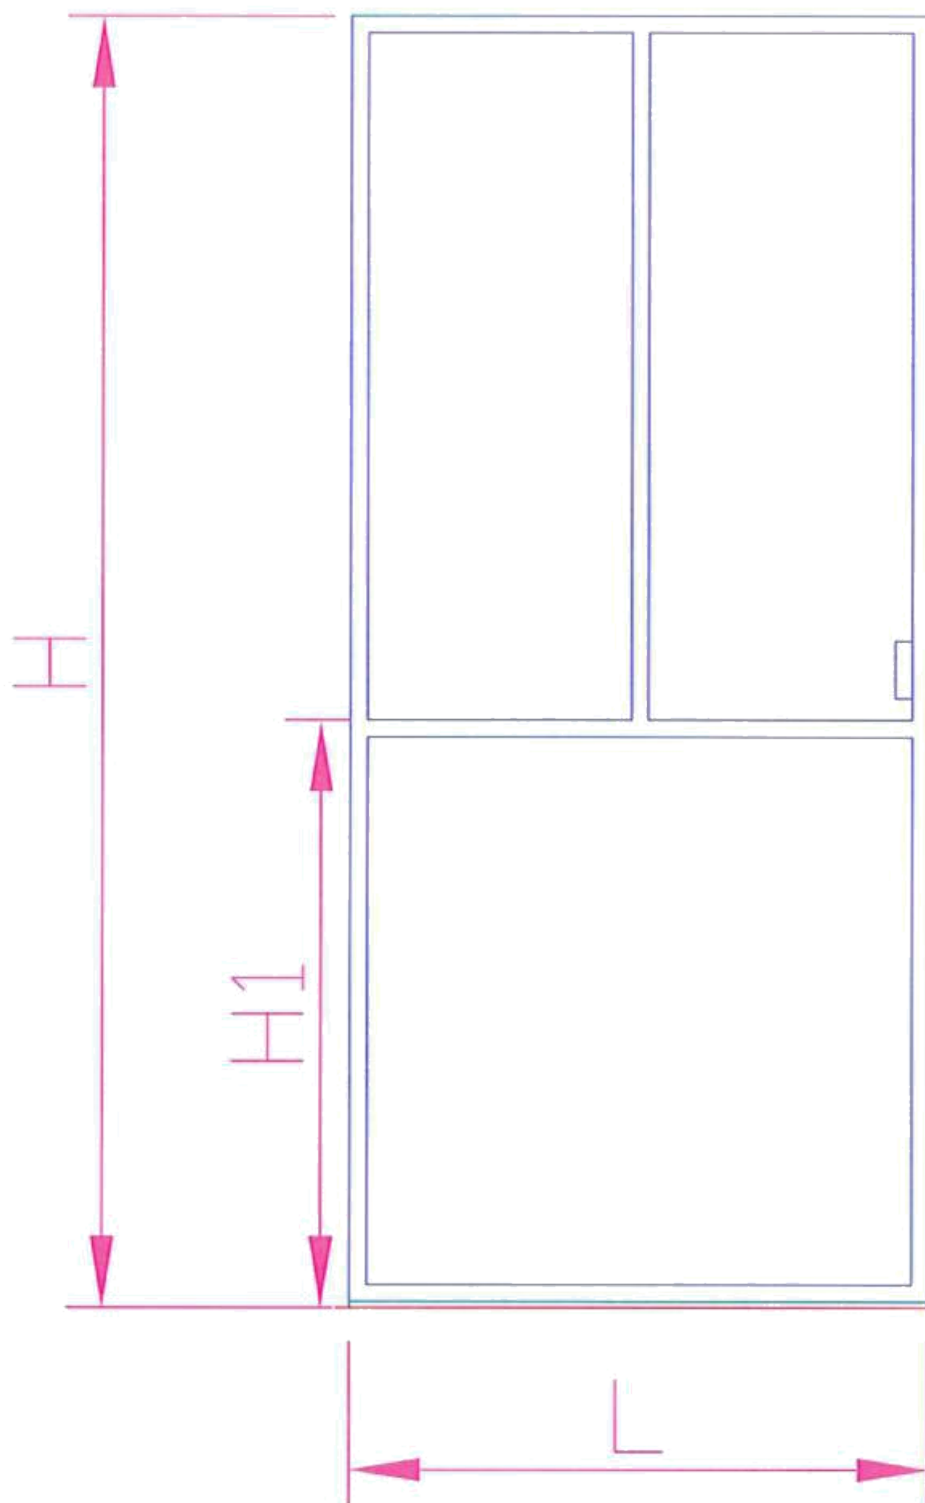

VERRIERE AVEC 9 VOLUMES
L DE 2250 à 3600mm
IDEAL 2970mm

VERRIERE AVEC 10 VOLUMES
L DE 2500 à 4000mm
IDEAL 3300mm

PORTE GAUCHE AVEC 3 VOLUMES
L DE 750 à 1100mm
IDEAL 1036mm
OUVERTURE INTERIEUR
PARTIE BASSE TOLE 20/10

PORTE DROITE AVEC 3 VOLUMES
L DE 750 à 1100mm
IDEAL 1036mm
OUVERTURE INTERIEUR
PARTIE BASSE TOLE 20/10

PORTE GAUCHE AVEC 2 VOLUMES
L DE 600 à 900mm
IDEAL 706mm
DUVERTURE INTERIEUR
PARTIE BASSE TOLE 20/10

PORTE GAUCHE AVEC 2 VOLUMES
L DE 600 à 900mm
IDEAL 706mm
OUVERTURE INTERIEUR
PARTIE BASSE TOLE 20/10

PORTE COULISSANTE GAUCHE
AVEC 3 VOLUMES
L DE 750 à 1100mm
IDEAL 1036mm
VUE INTERIEUR
PARTIE BASSE TOLE 20/10

EXEMPLE D'ASSEMBLAGE

VERRIERE D'ANGLE CONSTITUEE PAR
1 VERRIERE 2 VOLUMES + 1 VERRIERE 3 VOLUMES
+ 1 POTEAU 30X30 D'ANGLE SENS A DROITE
L DE 600 à 900mm

IDEAL 700mm

VUE INTERIEUR

PARTIE BASSE TOLE 20/10