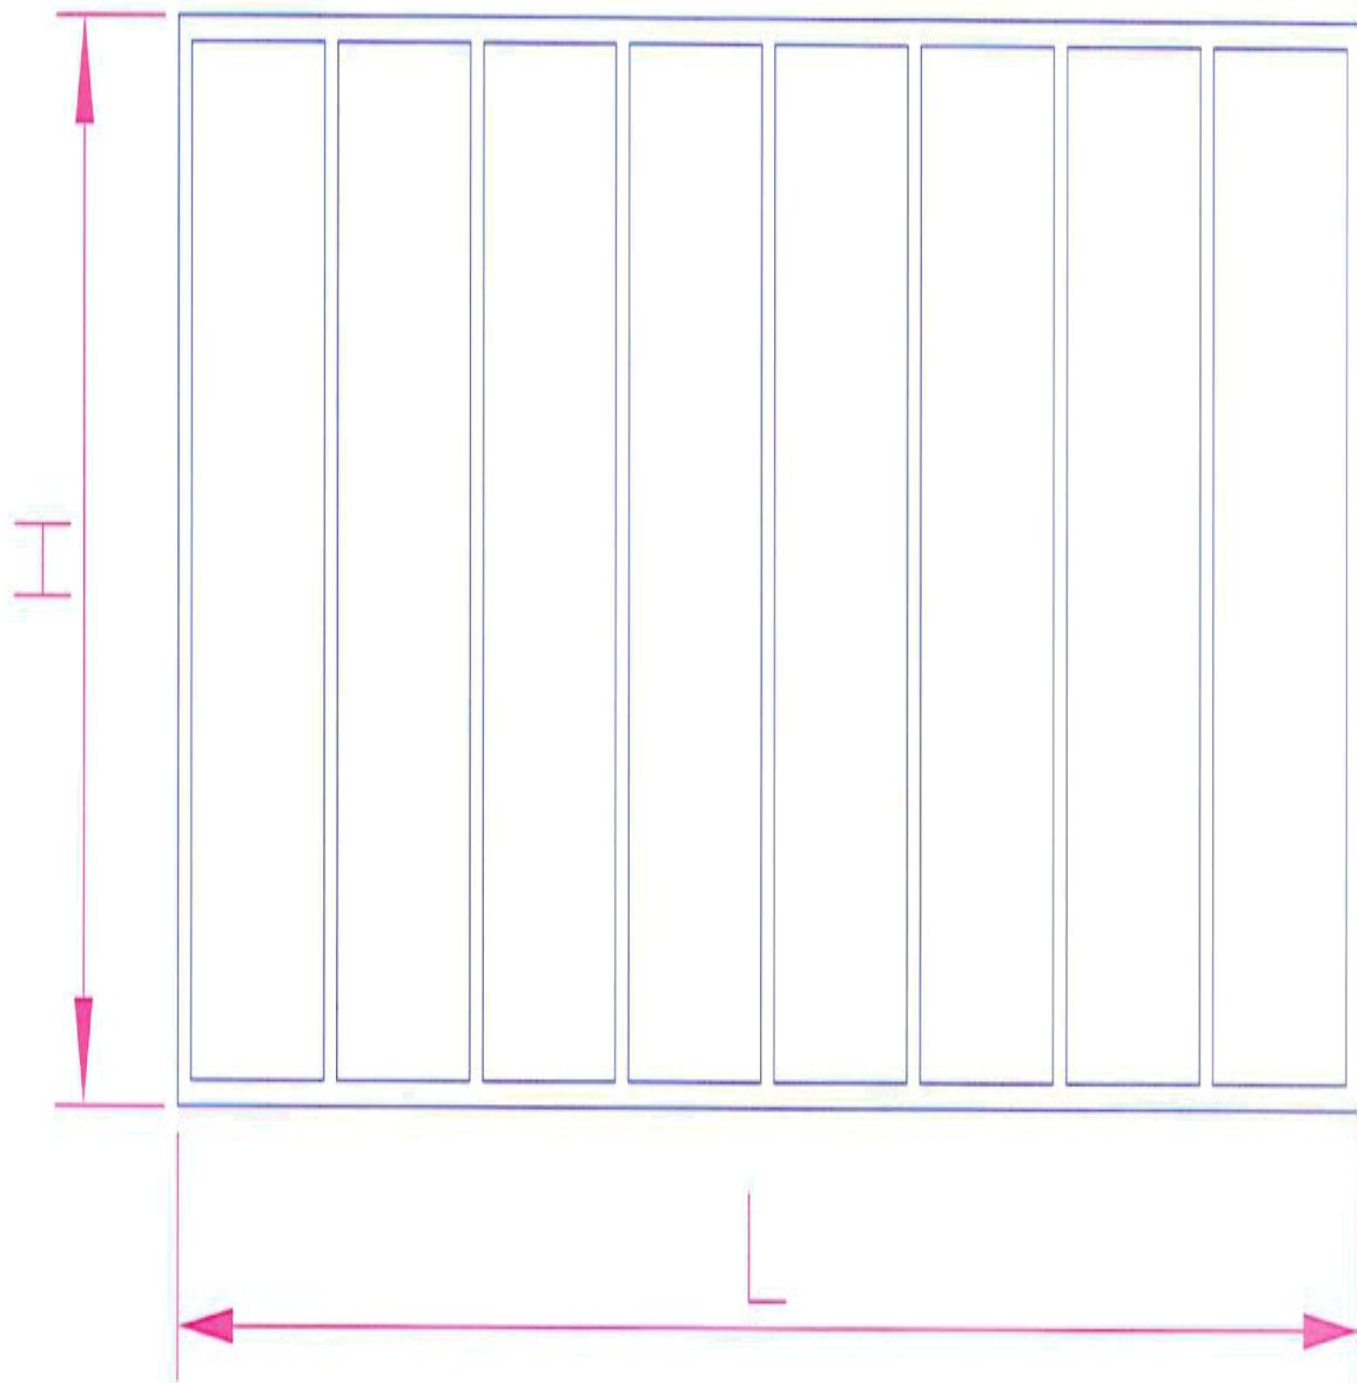

VERRIERE AVEC 5 VOLUMES
L DE 1250 à 2000mm
IDEAL 1650mm

VERRIERE AVEC 6 VOLUMES
L DE 1500 à 2400mm

IDEAL 1980mm

VERRIERE AVEC 7 VOLUMES
L DE 1750 à 2800mm

IDEAL 2310mm

VERRIERE AVEC 8 VOLUMES
L DE 2000 à 3200mm
IDEAL 2640mm

VERRIERE AVEC 9 VOLUMES
L DE 2250 à 3600mm
IDEAL 2970mm

VERRIERE AVEC 10 VOLUMES
L DE 2500 à 4000mm
IDEAL 3300mm

PORTE GAUCHE AVEC 3 VOLUMES
L DE 750 à 1100mm
IDEAL 1036mm
OUVERTURE INTERIEUR
PARTIE BASSE TOLE 20/10

PORTE DROITE AVEC 3 VOLUMES
L DE 750 à 1100mm
IDEAL 1036mm
OUVERTURE INTERIEUR
PARTIE BASSE TOLE 20/10

PORTE GAUCHE AVEC 2 VOLUMES
L DE 600 à 900mm
IDEAL 706mm
DUVERTURE INTERIEUR
PARTIE BASSE TOLE 20/10

EXEMPLE D'ASSEMBLAGE

VERRIERE D'ANGLE CONSTITUEE PAR
1 VERRIERE 2 VOLUMES + 1 VERRIERE 3 VOLUMES
+ 1 POTEAU 30X30 D'ANGLE SENS A DROITE
L DE 600 à 900mm

IDEAL 700mm

VUE INTERIEUR

PARTIE BASSE TOLE 20/10