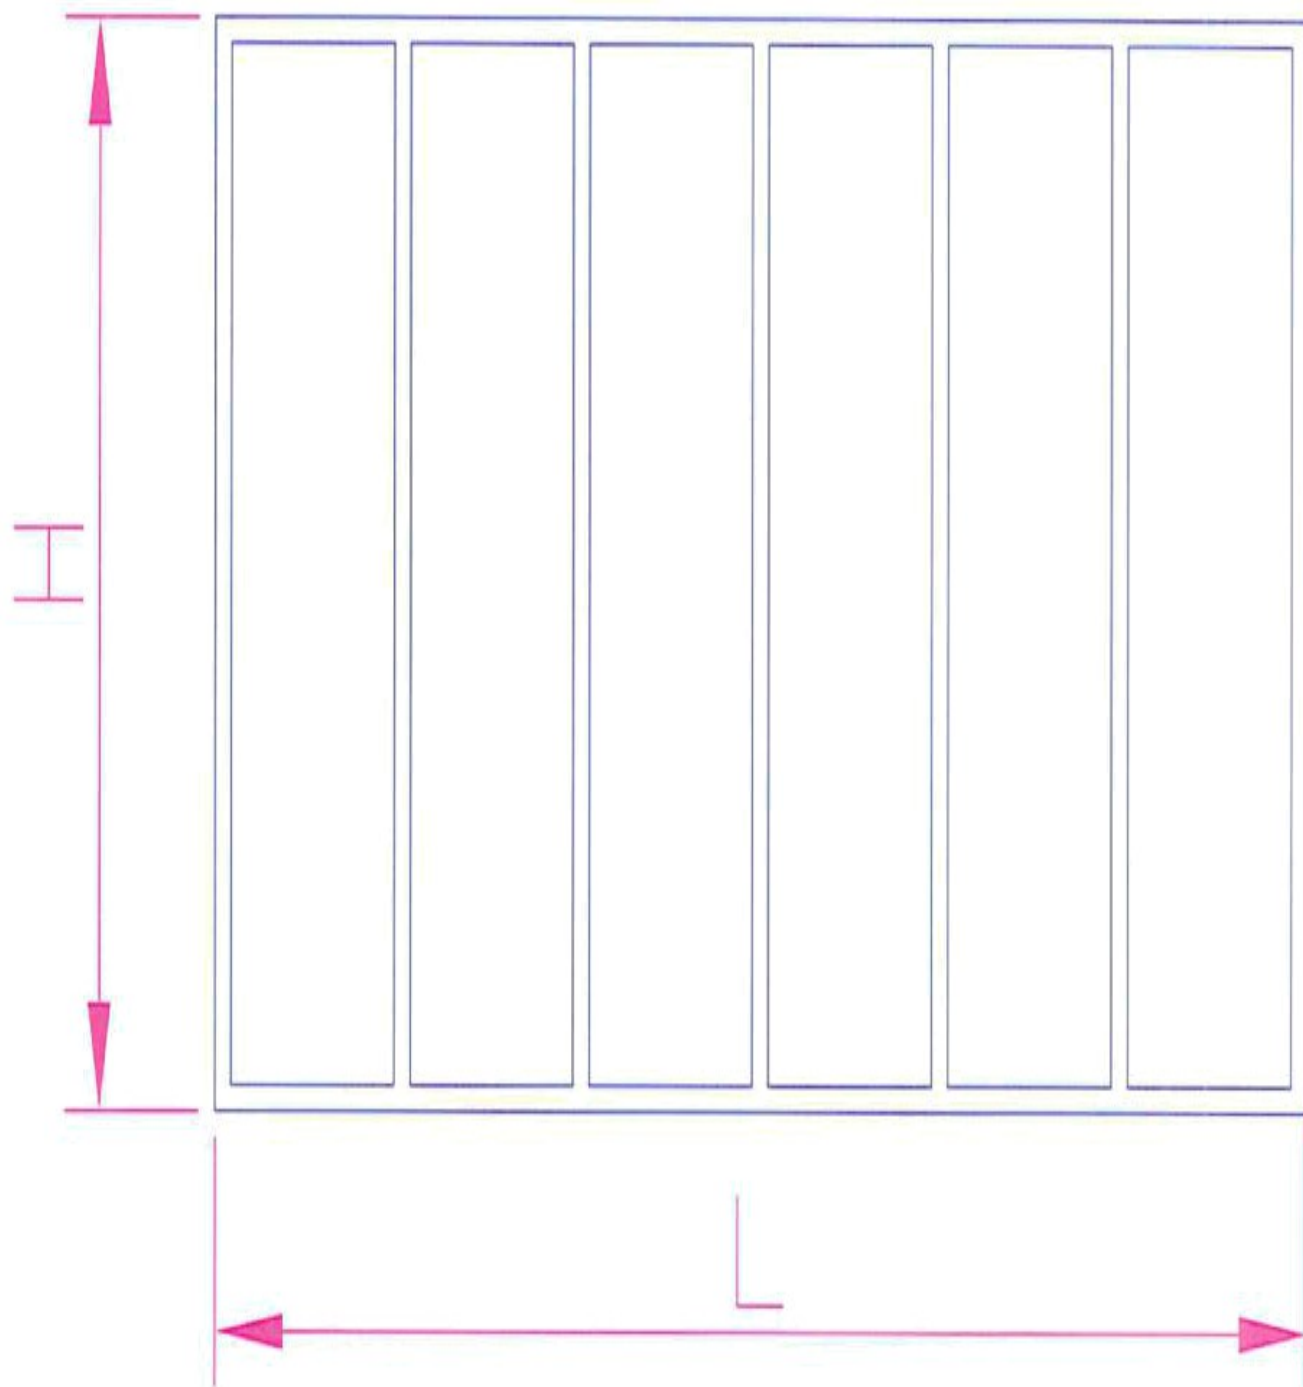

VERRIERE AVEC 6 VOLUMES
L DE 1500 à 2400mm

IDEAL 1980mm